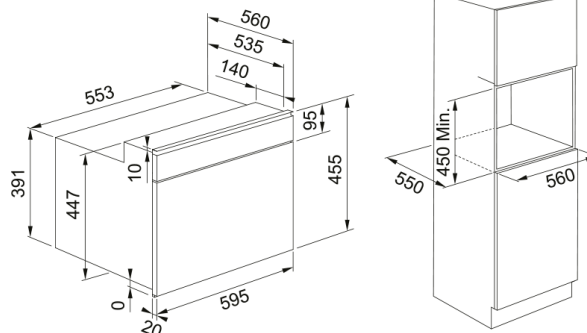

FOUR COMBINE MICRO-ONDES FMY 45 MW INOX | 131.0606.105

Micro-Ondes BI Combiné 40L est doté d'un écran LCD blanc raffiné, de commandes intuitives et de 8 fonctions innovantes. Grâce à la technologie Cook Assist 5 PG, vos préparations sont simplifiées. Ajoutez une touche d'élégance à votre cuisine avec sa fermeture douce et ses finitions en baguettes inox

Information produit

Couleur	Inox
Type	Combi microwave
Mode d'ouverture	Poignée
Accessoires	Plateau verre 360 mm
Accessoires	Grille de cuisson
Accessoires	Recipient vapeur
Accessoires	Plaque de cuisson
Accessoires	Couvercle
Courant du produit	16.0
Type d'écran	LCD
Ouverture de porte	Rabattable
Type de gril	Tubulaire
Fonctions manuelles	Micro-onde
Fonctions manuelles	Gril
Fonctions manuelles	Grill+Mw
Fonctions manuelles	Turbo gril
Fonctions manuelles	Turbo Grill +Mw
Fonctions manuelles	Air forcé
Fonctions manuelles	Air pulsé + Mw
Fonctions manuelles	Réchauffage rapide
Puissance maximale micro-ondes	900.0
Profondeur emballé	650.0
Hauteur d'emballage	630.0
Largeur emballé	690.0
Cadre de panneau	Fine bande supérieure en inox
Consommation (gril)	1600.0
Longueur cordon d'alimentation	1487.0