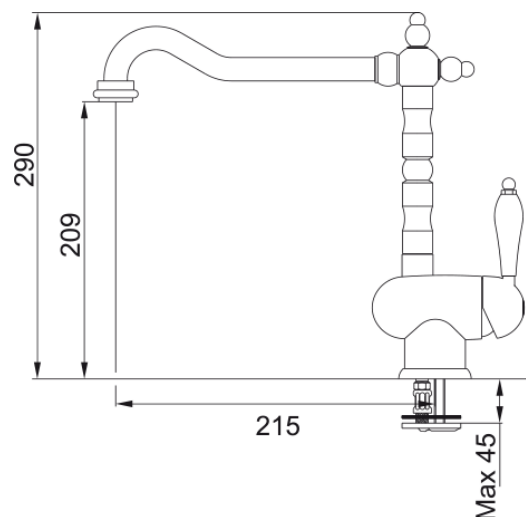

Mitigeur Old England | 115.0028.205

Le mitigeur est la pièce centrale de tout évier et ne passe pas inaperçu dans votre cuisine. Techniquement bien pensé, doté d'un design novateur et de nombreux détails fonctionnels, les mitigeurs Franke supportent parfaitement les tâches. - Numéro art.: 301782

Information produit

Bec	En forme de L
Couleur	Bronze
Matériau	Laiton

Dimensions

Hauteur	290.0
Diamètre perçage	35 mm
Diamètre cartouche	35 mm

Installation

Type de fixation	1 Boulon
Raccordement tuyau flexible	3/8"
Longueur de raccordement	450 mm

Spécifications produit

Pression	Haute pression
Exécution	Orientable
Type de commande	Levier de commande latéral
Rotation	360°
Débit d'eau mixte @ 3 bar	15.5

Description du produit

Marque	FRANKE
Famille de produit	Smart
Gamme de modèles	Old England

Caractéristiques produit

Commande économe en eau	Non
Type d'aérateur	Standard