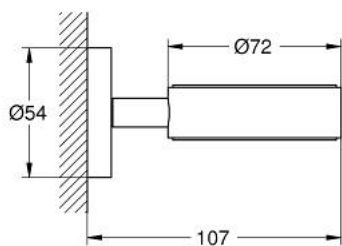

40 369 GL1 ESSENTIALS CADRE SUPPORT

DESCRIPTION DU PRODUIT

- Couleur: Cool Sunrise
- Métal
- Pour verre en cristal (40 372)
- Porte savon (40 368 001) ou Distributeur de savon (40 394)
- Fixations cachées
- GROHE Finition Longue Durée
- Fixation avec vis incluses ou avec colle non incluse
- Tenue à l'arrachement : 5 kg max
- La tenue à l'arrachement spécifiée est valable pour une charge statique (appliquée lentement) et pour l'utilisation prévue uniquement