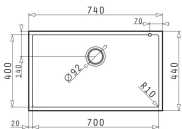

Dimensioni esterne: 740 x 440mm
Dimensioni della vasca: 700 x 400 x 200mm
Base minima richiesta: **80cm**
Troppopieno della vasca