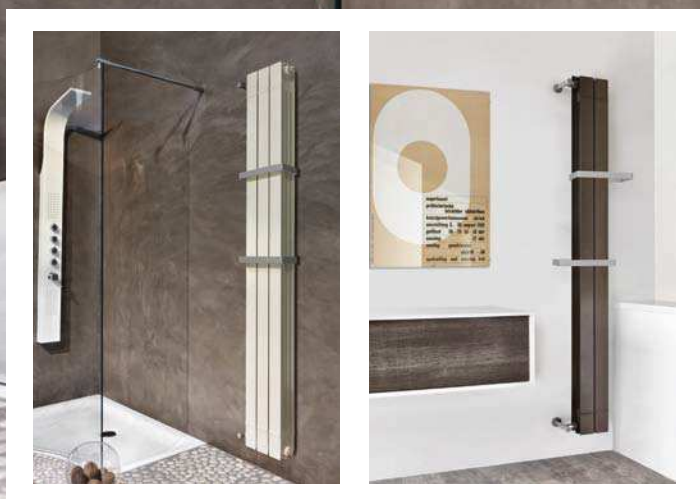

**Rigore e
funzionalità**

*Precision and
functionality*

KALIS BATH

Il modello KALIS BATH è la versione bagno del modello Kalis. Adatto per chi necessita di un radiatore discreto, funzionale e di massima resa.

KALIS BATH is the towel warmer version of the Kalis model. The best choice for those seeking a discreet, functional and highly efficient radiator.

MODELLO model	h (mm) altezza height	b (mm) larghezza width	i (mm) interasse center distance	p (mm) profondità depth	peso weight kg	contenuto d'acqua water content lt	resa termica / thermal output w		
							Δt 30°	Δt 50°	Δt 70°
3.1 MODELLO A TRE ELEMENTI CON 1 BARRA / MODEL 3 ELEMENTS WITH 1 BAR									
900	970	80	900	126	6,1	1,1	257,8	508,8	796,2
1000	1070	80	1000	126	6,5	1,1	281,0	553,8	865,8
1200	1270	80	1200	126	7,5	1,2	319,2	635,1	999,3
1400	1470	80	1400	126	8,3	1,5	357,8	711,3	1118,4
1600	1670	80	1600	126	9,0	1,8	394,9	785,1	1234,0
1800	1870	80	1800	126	10,0	2,0	429,1	853,8	1343,4
2000	2070	80	2000	126	11,0	2,1	462,6	922,5	1453,4
3.2 MODELLO A TRE ELEMENTI CON 2 BARRE / MODEL 3 ELEMENTS WITH 2 BARS									
1600	1670	80	1600	126	9,2	1,8	394,9	785,1	1234,0
1800	1870	80	1800	126	10,2	2,0	429,1	853,8	1343,4
2000	2070	80	2000	126	11,3	2,1	462,6	922,5	1453,4
2.2 MODELLO A DUE ELEMENTI CON 2 BARRE / MODEL 2 ELEMENTS WITH 2 BARS									
1600	1670	80	1600	126	6,5	1,2	263,3	523,4	822,7
1800	1870	80	1800	126	7,1	1,4	286,0	569,2	895,6
2000	2070	80	2000	126	7,7	1,4	308,4	615,0	968,9