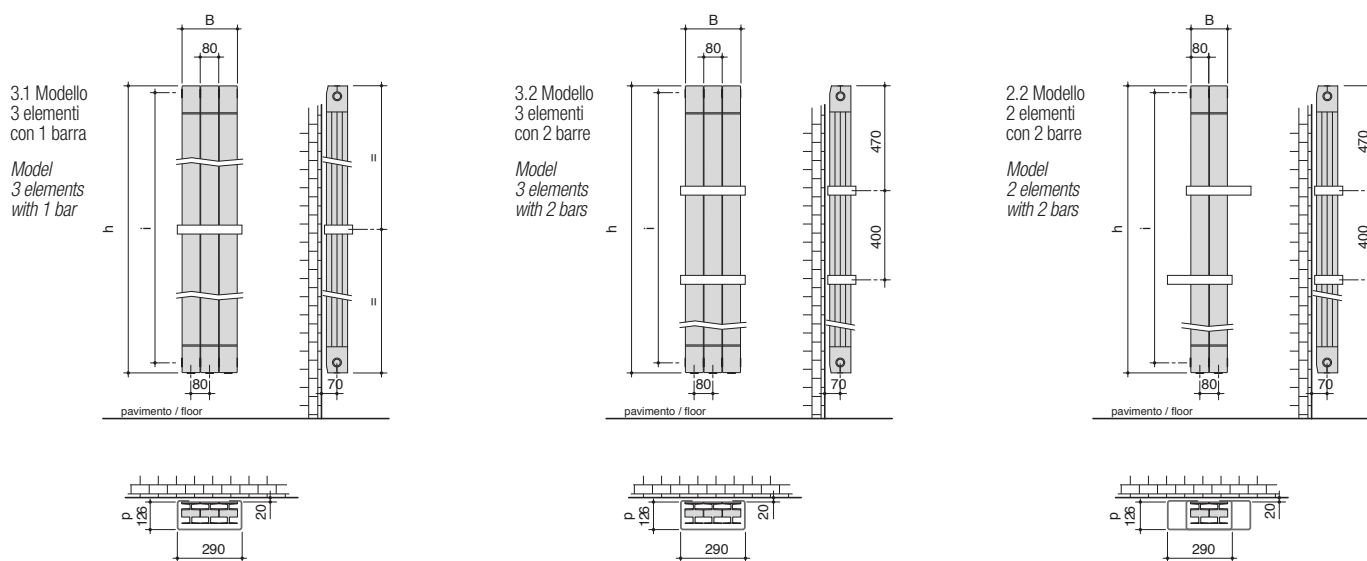

KALIS BATH is the towel warmer version of the Kalis model. The best choice for those seeking a discreet, functional and highly efficient radiator.

MODELLO model	h (mm) altezza height	b (mm) larghezza width	i (mm) interasse center distance	p (mm) profondità depth	peso weight kg	contenuto d'acqua water content lt	resa termica / thermal output w		
							Δt 30°	Δt 50°	Δt 70°
3.1 MODELLO A TRE ELEMENTI CON 1 BARRA / MODEL 3 ELEMENTS WITH 1 BAR									
900	970	80	900	126	6,1	1,1	257,8	508,8	796,2
1000	1070	80	1000	126	6,5	1,1	281,0	553,8	865,8
1200	1270	80	1200	126	7,5	1,2	319,2	635,1	999,3
1400	1470	80	1400	126	8,3	1,5	357,8	711,3	1118,4
1600	1670	80	1600	126	9,0	1,8	394,9	785,1	1234,0
1800	1870	80	1800	126	10,0	2,0	429,1	853,8	1343,4
2000	2070	80	2000	126	11,0	2,1	462,6	922,5	1453,4
3.2 MODELLO A TRE ELEMENTI CON 2 BARRE / MODEL 3 ELEMENTS WITH 2 BARS									
1600	1670	80	1600	126	9,2	1,8	394,9	785,1	1234,0
1800	1870	80	1800	126	10,2	2,0	429,1	853,8	1343,4
2000	2070	80	2000	126	11,3	2,1	462,6	922,5	1453,4
2.2 MODELLO A DUE ELEMENTI CON 2 BARRE / MODEL 2 ELEMENTS WITH 2 BARS									
1600	1670	80	1600	126	6,5	1,2	263,3	523,4	822,7
1800	1870	80	1800	126	7,1	1,4	286,0	569,2	895,6
2000	2070	80	2000	126	7,7	1,4	308,4	615,0	968,9

dati tecnici completi a pag. 40 / full technical data on p. 40

$B = (8 \times N) + 20 \text{ mm}$ N = (max 3) n° elementi batteria / (max 3) n° elements battery

FINITURE DISPONIBILI / AVAILABLE FINISHES