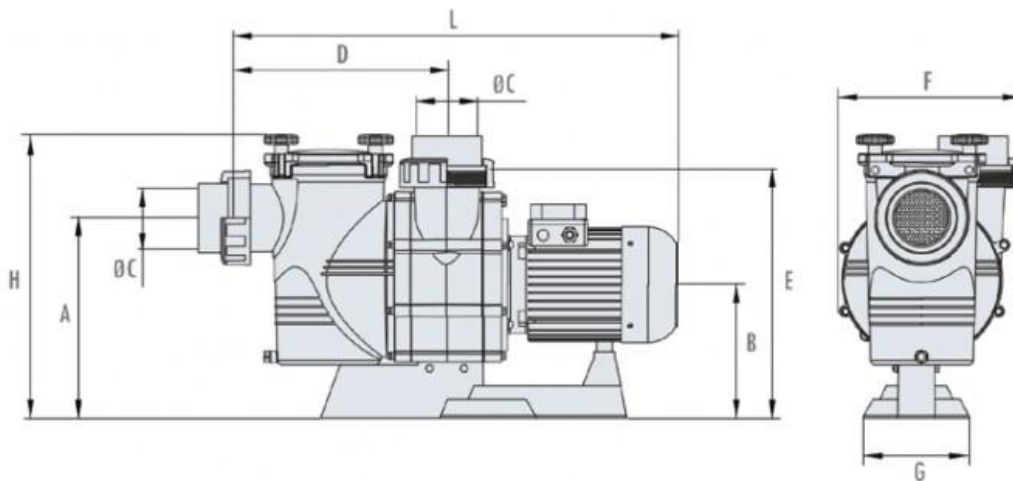

## Dimensions pompes Colorado

| CV   | Puissance |  | Dimensions |     |     |     |     |     |     |     |     |
|------|-----------|--|------------|-----|-----|-----|-----|-----|-----|-----|-----|
|      | kW        |  | A          | B   | ØC  | D   | E   | F   | G   | H   | L   |
| 4    | 2,9       |  | 375        | 255 | 90  | 405 | 470 | 330 | 200 | 535 | 820 |
| 5,5  | 4         |  | 375        | 255 | 110 | 405 | 470 | 330 | 200 | 535 | 840 |
| 7,5  | 5,5       |  | 375        | 255 | 110 | 405 | 470 | 330 | 200 | 535 | 840 |
| 10   | 7,4       |  | 375        | 255 | 110 | 405 | 470 | 330 | 200 | 535 | 910 |
| 12,5 | 9,2       |  | 375        | 255 | 110 | 405 | 470 | 330 | 200 | 535 | 955 |