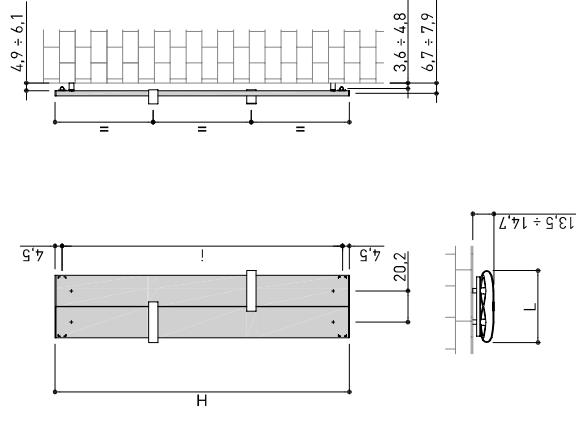

Forme decise, ma estremamente fini, nate dalla sintesi tra tecnologia ed estetica di qualità. Disponibile in infinite colorazioni e finiture a piacere, per meglio adattarsi allo stile dell'ambiente in cui viene installato. Completato dai due fascioni orizzontali cromati che lo rendono perfetto per un bagno di medie/grandi dimensioni.

RAL 9016 sabile
Immagine in collaborazione con CERASA - image in collaboration with CERASA

OTHELLO TWIN SLIM

codice code	versione reading	n numero elements	H altezza height (mm)	L larghezza width (mm)	i interassi center to center distance (mm)	Q _t (W)		peso a vuoto weight empty (kg)	contenuto d'acqua water content (l)
						resa termica thermal yield Δt 30°C	Δt 50°C		
222.18904622		2	1890	462	1800	441	860	12.0	1.8