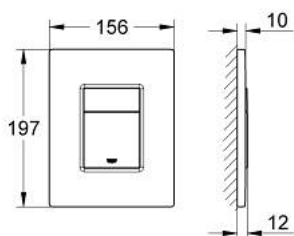

## 38 732 KF0 SKATE COSMOPOLITAN PLAQUE DE COMMANDE

### DESCRIPTION DU PRODUIT

- Colour: Phantom Black
- Double touche interrompable
- Pour mécanisme pneumatique AV1
- Montage horizontal ou vertical
- 156 x 197 mm
- En ABS
- GROHE Économie d'eau Consommation d'eau réduite, jet parfait
- Pour Rapid SL et réservoirs Uniset GD 2
- Pour le montage sur bâti Rapid SLX, commander la trappe de visite 66 791 000 (vendu séparément)