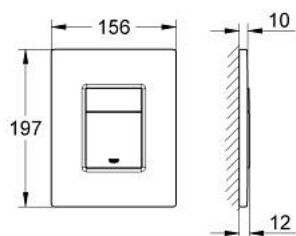

38 732 GL0 SKATE COSMOPOLITAN PLAQUE DE COMMANDE

DESCRIPTION DU PRODUIT

- Colour: Cool Sunrise
- Double touche interrompable
- Pour mécanisme pneumatique AV1
- Montage horizontal ou vertical
- 156 x 197 mm
- En ABS
- GROHE Finition Longue Durée
- GROHE Économie d'eau Consommation d'eau réduite, jet parfait
- Pour Rapid SL et réservoirs Uniset GD 2
- Pour le montage sur bâti Rapid SLX, commander la trappe de visite 66 791 000 (vendu séparément)

38 732 GL0 SKATE COSMOPOLITAN PLAQUE DE COMMANDE

PIÈCES DÉTACHÉES, mars 2015 – now

1: cache de recouvrement + touche (Référence 42371GL0)

2: Vis de rosace (Référence 6636200M)

3: Cadre de plaque (Référence 43207000)