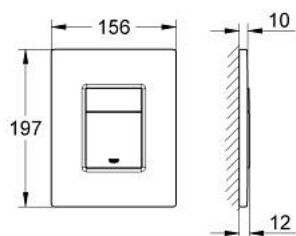

38 732 DA0 SKATE COSMOPOLITAN PLAQUE DE COMMANDE

DESCRIPTION DU PRODUIT

- Colour: Warm Sunset
- Double touche interrompable
- Pour mécanisme pneumatique AV1
- Montage horizontal ou vertical
- 156 x 197 mm
- En ABS
- GROHE Finition Longue Durée
- GROHE Économie d'eau Consommation d'eau réduite, jet parfait
- Pour Rapid SL et réservoirs Uniset GD 2
- Pour le montage sur bâti Rapid SLX, commander la trappe de visite 66 791 000 (vendu séparément)

38 732 DA0 SKATE COSMOPOLITAN PLAQUE DE COMMANDE

PIÈCES DÉTACHÉES, mars 2015 – now

1: cache de recouvrement + touche (Référence 42371DA0)

2: Vis de rosace (Référence 6636200M)

3: Cadre de plaque (Référence 43207000)