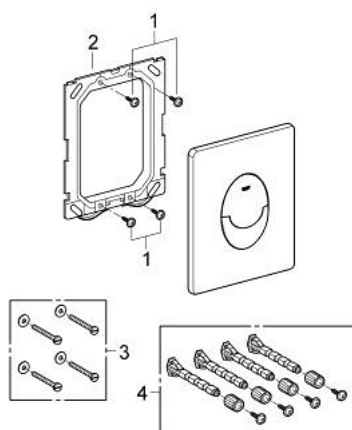

## 38 505 KF0 SKATE AIR PLAQUE DE COMMANDE

### DESCRIPTION DU PRODUIT

- Colour: Phantom Black
- Double touche interrompable
- Pour mécanisme pneumatique AV1
- Montage vertical
- 156 x 197 mm
- En ABS
- GROHE Économie d'eau Consommation d'eau réduite, jet parfait
- Pour Rapid SL et réservoirs Uniset GD 2
- Pour le montage sur bâti Rapid SLX, commander la trappe de visite 66 791 000 (vendu séparément)

### PIÈCES DÉTACHÉES, avril 2022 – now

- 1: Vis de rosace (Référence 6636200M)
- 2: Cadre de plaque (Référence 43207000)
- 3: Set de fixation (Référence 4308500M)\*
- 4: Set de fixation (Référence 4215800M)\*