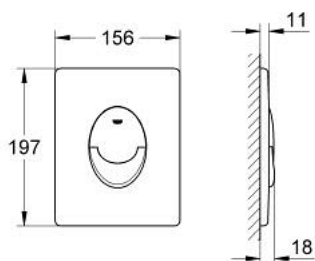

## 38 505 KF0 SKATE AIR PLAQUE DE COMMANDE

### DESCRIPTION DU PRODUIT

- Colour: Phantom Black
- Double touche interrompable
- Pour mécanisme pneumatique AV1
- Montage vertical
- 156 x 197 mm
- En ABS
- GROHE Économie d'eau Consommation d'eau réduite, jet parfait
- Pour Rapid SL et réservoirs Uniset GD 2
- Pour le montage sur bâti Rapid SLX, commander la trappe de visite 66 791 000 (vendu séparément)