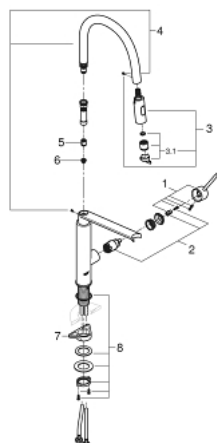

31 491 000 **CONCETTO MITIGEUR MONOCOMMANDE EVIER**

DESCRIPTION DU PRODUIT

- Colour: Chromé
- Monotrou sur plage
- GROHE Finition Longue Durée
- GROHE SilkMove Cartouche en céramique 28 mm
- Brise-jet
- Limiteur de température intégré
- Bec professionnel
- Avec flexible hygiénique en santoprene GROHFlexx kitchen
- Inverseur: jet laminaire / jet pluie Speedclean
- Retour automatique au jet laminaire
- GROHE Magnetic Docking Remise en place en douceur du bec
- Bec orientable
- Zone de rotation à 360°
- Protégé contre les retours d'eau
- Flexibles de raccordement souples
- Set de fixation métal
- Débit maximum : 8 l/min à 3 bars

31 491 000 **CONCETTO MITIGEUR MONOCOMMANDE EVIER**

PIÈCES DÉTACHÉES, avril 2022 – now

- 1: Levier (Référence 46966000)
- 2: Cartouche (Référence 46963000)
- 3: Douchette extractible (Référence 46967000)
- 3.1: Brise-jet (Référence 48347000)
- 4: Flexible (Référence 46968KK0)
- 5: Clapet anti-retours (Référence 08565000)
- 6: Filtre (Référence 0676800M)
- 7: Plaque de renfort (Référence 05334000)
- 8: Kit de fixation

(Référence 48384000)