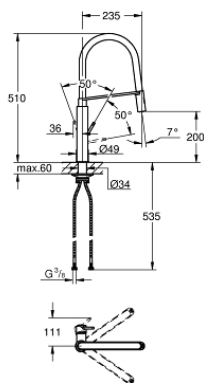

31 491 000 **CONCETTO MITIGEUR MONOCOMMANDE EVIER**

DESCRIPTION DU PRODUIT

- Colour: Chromé
- Monotrou sur plage
- GROHE Finition Longue Durée
- GROHE SilkMove Cartouche en céramique 28 mm
- Brise-jet
- Limiteur de température intégré
- Bec professionnel
- Avec flexible hygiénique en santoprene GROHFlexx kitchen
- Inverseur: jet laminaire / jet pluie Speedclean
- Retour automatique au jet laminaire
- GROHE Magnetic Docking Remise en place en douceur du bec
- Bec orientable
- Zone de rotation à 360°
- Protégé contre les retours d'eau
- Flexibles de raccordement souples
- Set de fixation métal
- Débit maximum : 8 l/min à 3 bars

31 491 000 **CONCETTO MITIGEUR MONOCOMMANDE EVIER**

PIÈCES DÉTACHÉES, avril 2022 – now

- 1: Levier (Référence 46966000)
- 2: Cartouche (Référence 46963000)
- 3: Douchette extractible (Référence 46967000)
- 3.1: Brise-jet (Référence 48347000)
- 4: Flexible (Référence 46968KK0)
- 5: Clapet anti-retours (Référence 08565000)
- 6: Filtre (Référence 0676800M)
- 7: Plaque de renfort (Référence 05334000)
- 8: Kit de fixation

(Référence 48384000)