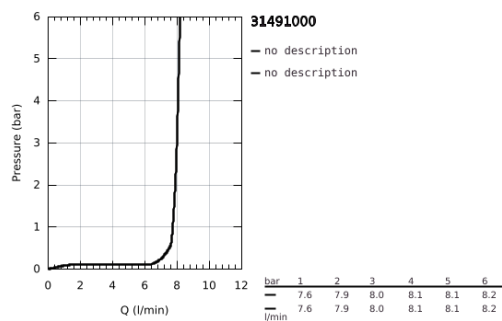

31 491 000 **CONCETTO MITIGEUR MONOCOMMANDE EVIER**

DESCRIPTION DU PRODUIT

- Colour: Chromé
- Monotrou sur plage
- GROHE Finition Longue Durée
- GROHE SilkMove Cartouche en céramique 28 mm
- Brise-jet
- Limiteur de température intégré
- Bec professionnel
- Avec flexible hygiénique en santoprene GROHFlexx kitchen
- Inverseur: jet laminaire / jet pluie Speedclean
- Retour automatique au jet laminaire
- GROHE Magnetic Docking Remise en place en douceur du bec
- Bec orientable
- Zone de rotation à 360°
- Protégé contre les retours d'eau
- Flexibles de raccordement souples
- Set de fixation métal
- Débit maximum : 8 l/min à 3 bars