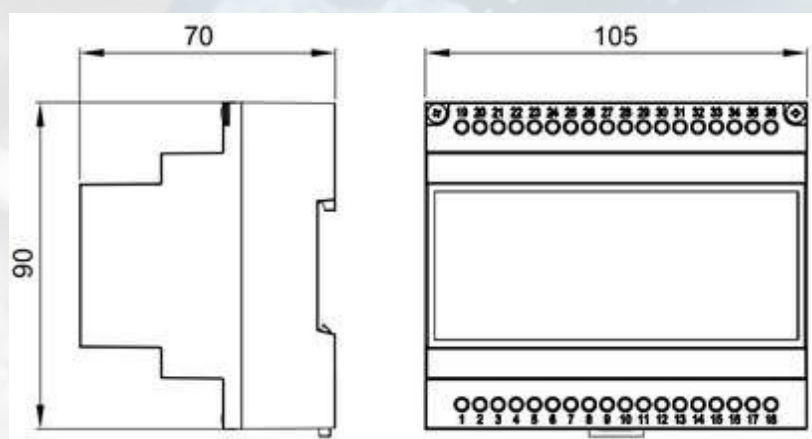

DIMENSIONS

	Code
Modulateur	030643
Télécommande	030644