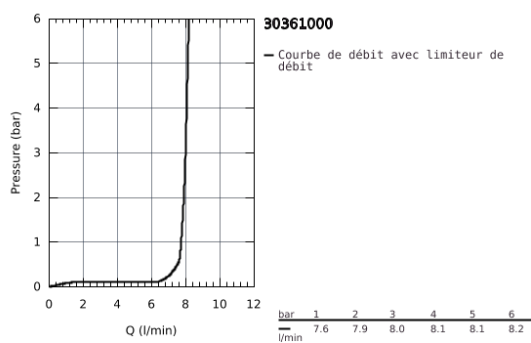

30 361 000 GET MITIGEUR MONOCOMMANDE EVIER

DESCRIPTION DU PRODUIT

- Colour: Chromé
- Monotrou sur plage
- GROHE Brillance Longue Durée : Brillance éclatante année après année
- GROHE SilkMove Cartouche en céramique 28 mm
- Limiteur de température intégré
- Bec professionnel
- Inverseur: jet laminaire / jet pluie Speedclean
- Retour automatique au jet laminaire
- Bec orientable
- Zone de rotation à 360°
- Protégé contre les retours d'eau
- Flexibles de raccordement souples
- Ecrou de serrage QuickMount inclus

30 361 000 GET MITIGEUR MONOCOMMANDE EVIER

PIÈCES DÉTACHÉES, septembre 2017 – now

- 1: Levier (N ° de commande 48414000)
- 2: Cartouche (N ° de commande 46963000)
- 3: Douchette extractible (N ° de commande 48413000)
- 3.1: Clapet anti-retours (N ° de commande 08565000)
- 3.2: Brise-jet (N ° de commande 48275000)
- 4: Flexible de douche (N ° de commande 46871000)
- 5: Clapet anti-retours (N ° de commande 08567000)
- 6: Plaque de renfort (N ° de commande 05334000)
- 7: **Kit de fixation** (N ° de commande 48477000)