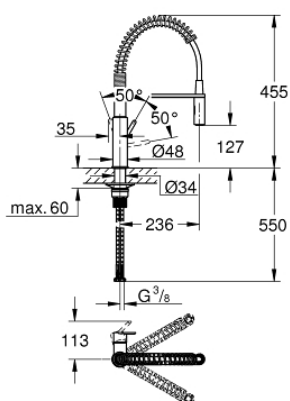

30 361 000 GET MITIGEUR MONOCOMMANDE EVIER

DESCRIPTION DU PRODUIT

- Colour: Chromé
- Monotrou sur plage
- GROHE Brillance Longue Durée : Brillance éclatante année après année
- GROHE SilkMove Cartouche en céramique 28 mm
- Limiteur de température intégré
- Bec professionnel
- Inverseur: jet laminaire / jet pluie Speedclean
- Retour automatique au jet laminaire
- Bec orientable
- Zone de rotation à 360°
- Protégé contre les retours d'eau
- Flexibles de raccordement souples
- Ecrou de serrage QuickMount inclus

30 361 000 GET MITIGEUR MONOCOMMANDE EVIER

PIÈCES DÉTACHÉES, septembre 2017 – now

- 1: Levier (N ° de commande 48414000)
- 2: Cartouche (N ° de commande 46963000)
- 3: Douchette extractible (N ° de commande 48413000)
- 3.1: Clapet anti-retours (N ° de commande 08565000)
- 3.2: Brise-jet (N ° de commande 48275000)
- 4: Flexible de douche (N ° de commande 46871000)
- 5: Clapet anti-retours (N ° de commande 08567000)
- 6: Plaque de renfort (N ° de commande 05334000)
- 7: **Kit de fixation** (N ° de commande 48477000)