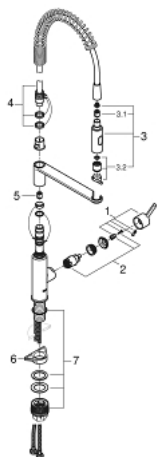

30 361 000 GET MITIGEUR MONOCOMMANDE EVIER

DESCRIPTION DU PRODUIT

- Colour: Chromé
- Monotrou sur plage
- GROHE Brillance Longue Durée : Brillance éclatante année après année
- GROHE SilkMove Cartouche en céramique 28 mm
- Limiteur de température intégré
- Bec professionnel
- Inverseur: jet laminaire / jet pluie Speedclean
- Retour automatique au jet laminaire
- Bec orientable
- Zone de rotation à 360°
- Protégé contre les retours d'eau
- Flexibles de raccordement souples
- Ecrou de serrage QuickMount inclus

30 361 000 GET MITIGEUR MONOCOMMANDE EVIER

PIÈCES DÉTACHÉES, septembre 2017 – now

- 1: Levier (N ° de commande 48414000)
- 2: Cartouche (N ° de commande 46963000)
- 3: Douchette extractible (N ° de commande 48413000)
- 3.1: Clapet anti-retours (N ° de commande 08565000)
- 3.2: Brise-jet (N ° de commande 48275000)
- 4: Flexible de douche (N ° de commande 46871000)
- 5: Clapet anti-retours (N ° de commande 08567000)
- 6: Plaque de renfort (N ° de commande 05334000)
- 7: **Kit de fixation** (N ° de commande 48477000)