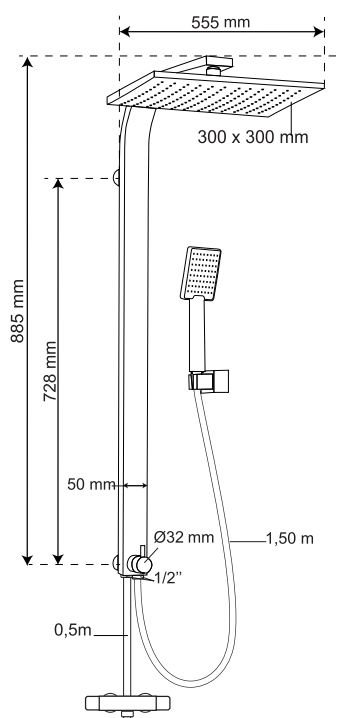

Tout simplement !

PALERMO

COLONNES DE DOUCHE PALERMO

30x30 cm

- Idéal pour les GRANDS ESPACES

BRASS

- GRANDE POMME DE TÊTE
30 x 30 cm en inox chromé et ABS,
jet très doux et économe en eau

EASY CLEAN

2 ANS

SWITCH

CERAMIC

COLONNE PALERMO SWITCH

- colonne à connecter sur la robinetterie existante grâce à un flexible Shiny en inox chromé de 50 cm
- colonne avec inverseur en laiton Ø 32 mm, avec disques céramiques
- connexion de la douchette à l'avant et du flexible de raccordement en eau à l'arrière

Référence	Gencod	Emballage	PCB/Colisage
60721441	3375537213702	boîte	1/2

Dessin technique

COLONNE PALERMO TOUCH

- mitigeur mécanique en laiton
- inverseur intégré avec disques céramiques

COLONNE PALERMO COMFORT