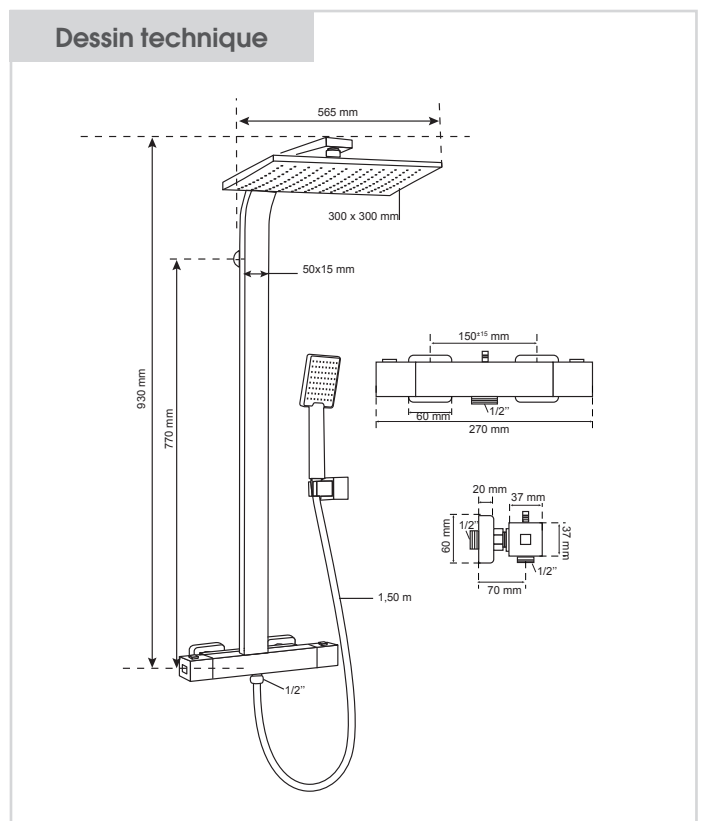

COLONNE PALERMO TOUCH

- mitigeur mécanique en laiton
- inverseur intégré avec disques céramiques

COLONNE PALERMO COMFORT

- mitigeur thermostatique en laiton avec sécurité à 38°
- compatible avec toute production d'eau chaude sanitaire grâce à la cartouche thermostatique Vernet, Ø 35 mm, fabriquée en France
- inverseur intégré avec disques céramiques

Référence	Gencod	Emballage	PCB/Colisage
60721390	3375537213191	boîte	1/2

Référence	Gencod	Emballage	PCB/Colisage
60721391	3375537213207	boîte	1/2