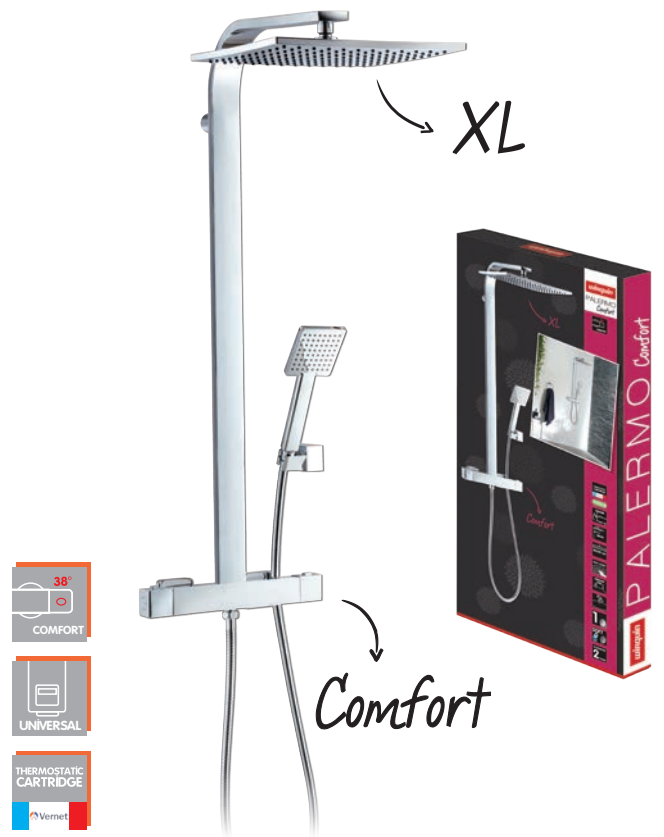

COLONNE PALERMO COMFORT

- mitigeur thermostatique en laiton avec sécurité à 38°
- compatible avec toute production d'eau chaude sanitaire grâce à la cartouche thermostatique Vernet, Ø 35 mm, fabriquée en France
- inverseur intégré avec disques céramiques

Référence	Gencod	Emballage	PCB/Colisage
60721390	3375537213191	boîte	1/2

Référence	Gencod	Emballage	PCB/Colisage
60721391	3375537213207	boîte	1/2