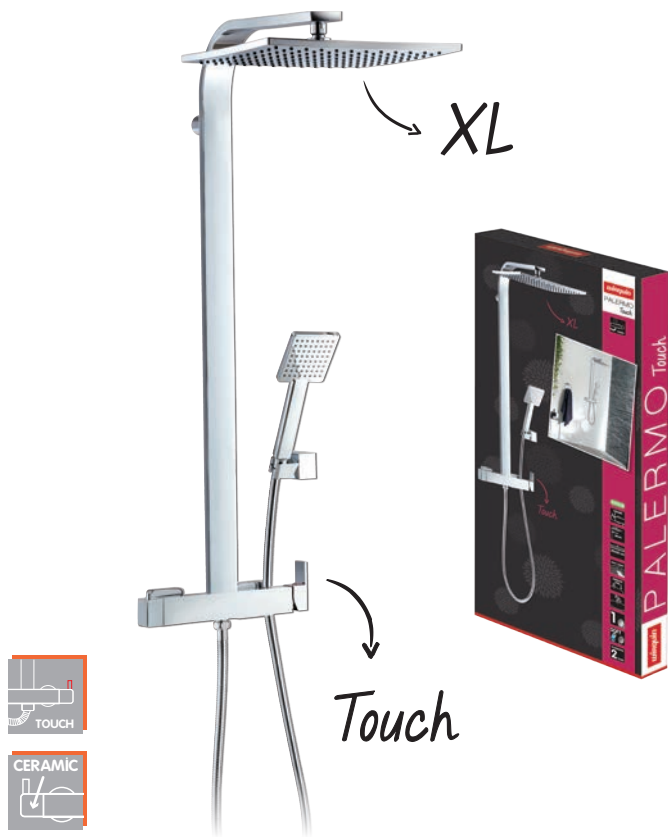

COLONNE PALERMO TOUCH

- mitigeur mécanique en laiton
- inverseur intégré avec disques céramiques