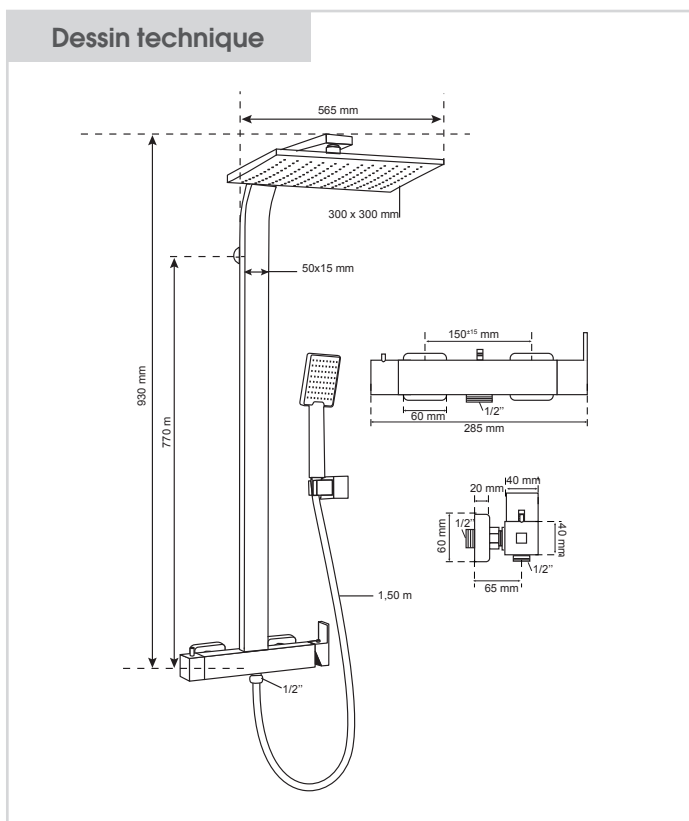

COLONNE PALERMO TOUCH

- mitigeur mécanique en laiton
- inverseur intégré avec disques céramiques

COLONNE PALERMO COMFORT

- mitigeur thermostatique en laiton avec sécurité à 38°
- compatible avec toute production d'eau chaude sanitaire grâce à la cartouche thermostatique Vernet, Ø 35 mm, fabriquée en France
- inverseur intégré avec disques céramiques

Référence	Gencod	Emballage	PCB/Colisage
60721390	3375537213191	boîte	1/2

Référence	Gencod	Emballage	PCB/Colisage
60721391	3375537213207	boîte	1/2