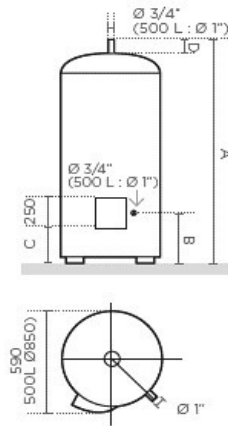

INSTALLATION DIMENSIONS

VERTICAL MOUNTED

HORIZONTAL MOUNTED UNDER FITTINGS

HORIZONTAL MOUNTED SIDE FITTINGS

Ø 505 and Ø 513 COPPER - WALL MOUNTED

Code	Description	Capacity (L)	Number of person	Output (W)	QPR	Hot water at 40°C	Cooling constant	Heating time	Dimensions								Weight (kg)	Energy Class	
									Ø	A	B1	B2	C1	C2	D1	D2	Depth		
241039	TH BLINDE ETROIT VM 050L 2000M	50 ETROIT	1	2000	1.11		0.47	1h36	750	918			750		168		345	18	C
241040	TH BLINDE VM 050L 1200M	50	1	1200	0.71		0.3	2h26	505	575			370		155		530	22	C
251054	TH BLINDE VM 075L 1200M	75	1 or 2	1200	1.06	137.2	0.28	4h12	513	705			570		135		530	22	C
261128	TH BLINDE VM 100L 1200M	100	2	1200	1.18	176.1	0.25	5h13	513	835			750	565	85	265	530	26	C
251084	TH BLINDE VM 150L 1600M	150	3	1600	1.61	279	0.22	5h50	513	1155	800	500	1050	750	105	405	530	34	C
251085	TH BLINDE VM 200L 2200M	200	4	2200	1.96	375.7	0.21	5h42	513	1475	800	700	1050	950	425	525	530	43	C

Ø 570 COPPER - COMPACT WALL MOUNTED

Code	Description	Capacity (L)	Number of person	Output (W)	QPR	Hot water at 40°C	Cooling constant	Heating time	Dimensions								Weight (kg)	Energy Class	
									Ø	A	B1	B2	C1	C2	D1	D2	Depth		
861511	TH BLINDE COMP VM 100L 1200M	100	2	1200	1.15	182	0.24	5h28	570	740			570		160		590	29	C
861512	TH BLINDE COMP VM 150L 1600M	150	3	1600	1.49	276	0.21	6h00	570	990	500		750		230		590	38	C
861513	TH BLINDE COMP VM 200L 2200M	200	4	2200	1.83	363	0.19	5h55	570	1245	800	700		950	185	285	590	44	C

Ø 513 and Ø 577 COPPER - HORIZONTAL MOUNTED SIDE FITTINGS