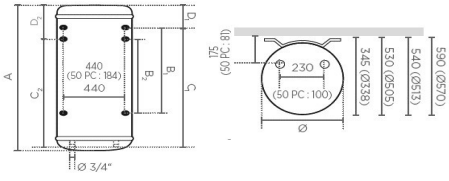

**... TRANSLATED INTO :**  
Languages  
French, Netherland

INSTALLATION DIMENSIONS

VERTICAL MOUNTED

HORIZONTAL MOUNTED UNDER FITTINGS

HORIZONTAL MOUNTED SIDE FITTINGS

Ø 505 and Ø 513 COPPER - WALL MOUNTED

Code	Description	Capacity (L)	Number of person	Output (W)	QPR	Hot water at 40°C	Cooling constant	Heating time	Dimensions								Weight (kg)	Energy Class	
									Ø	A	B1	B2	C1	C2	D1	D2	Depth		
241039	TH BLINDE ETROIT VM 050L 2000M	50 ETROIT	1	2000	1.11		0.47	1h36	750	918			750		168		345	18	C
241040	TH BLINDE VM 050L 1200M	50	1	1200	0.71		0.3	2h26	505	575			370		155		530	22	C
251054	TH BLINDE VM 075L 1200M	75	1 or 2	1200	1.06	137.2	0.28	4h12	513	705			570		135		530	22	C
261128	TH BLINDE VM 100L 1200M	100	2	1200	1.18	176.1	0.25	5h13	513	835			750	565	85	265	530	26	C
251084	TH BLINDE VM 150L 1600M	150	3	1600	1.61	279	0.22	5h50	513	1155	800	500	1050	750	105	405	530	34	C
251085	TH BLINDE VM 200L 2200M	200	4	2200	1.96	375.7	0.21	5h42	513	1475	800	700	1050	950	425	525	530	43	C

Ø 570 COPPER - COMPACT WALL MOUNTED

Code	Description	Capacity (L)	Number of person	Output (W)	QPR	Hot water at 40°C	Cooling constant	Heating time	Dimensions								Weight (kg)	Energy Class	
									Ø	A	B1	B2	C1	C2	D1	D2	Depth		
861511	TH BLINDE COMP VM 100L 1200M	100	2	1200	1.15	182	0.24	5h28	570	740			570		160		590	29	C
861512	TH BLINDE COMP VM 150L 1600M	150	3	1600	1.49	276	0.21	6h00	570	990	500		750		230		590	38	C
861513	TH BLINDE COMP VM 200L 2200M	200	4	2200	1.83	363	0.19	5h55	570	1245	800	700		950	185	285	590	44	C