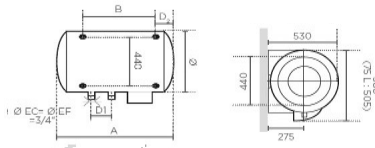

**... TRANSLATED INTO :**  
Languages  
French, Netherland

INSTALLATION DIMENSIONS

VERTICAL MOUNTED

HORIZONTAL MOUNTED UNDER FITTINGS

HORIZONTAL MOUNTED SIDE FITTINGS

Ø 505 and Ø 513 COPPER - WALL MOUNTED

Code	Description	Capacity (L)	Number of person	Output (W)	QPR	Hot water at 40°C	Cooling constant	Heating time	Dimensions								Weight (kg)	Energy Class	
									Ø	A	B1	B2	C1	C2	D1	D2	Depth		
241039	TH BLINDE ETROIT VM 050L 2000M	50 ETROIT	1	2000	1.11		0.47	1h36	750	918			750		168		345	18	C
241040	TH BLINDE VM 050L 1200M	50	1	1200	0.71		0.3	2h26	505	575			370		155		530	22	C
251054	TH BLINDE VM 075L 1200M	75	1 or 2	1200	1.06	137.2	0.28	4h12	513	705			570		135		530	22	C
261128	TH BLINDE VM 100L 1200M	100	2	1200	1.18	176.1	0.25	5h13	513	835			750	565	85	265	530	26	C
251084	TH BLINDE VM 150L 1600M	150	3	1600	1.61	279	0.22	5h50	513	1155	800	500	1050	750	105	405	530	34	C
251085	TH BLINDE VM 200L 2200M	200	4	2200	1.96	375.7	0.21	5h42	513	1475	800	700	1050	950	425	525	530	43	C

Ø 570 COPPER - COMPACT WALL MOUNTED

Code	Description	Capacity (L)	Number of person	Output (W)	QPR	Hot water at 40°C	Cooling constant	Heating time	Dimensions								Weight (kg)	Energy Class	
									Ø	A	B1	B2	C1	C2	D1	D2	Depth		
861511	TH BLINDE COMP VM 100L 1200M	100	2	1200	1.15	182	0.24	5h28	570	740			570		160		590	29	C
861512	TH BLINDE COMP VM 150L 1600M	150	3	1600	1.49	276	0.21	6h00	570	990	500		750		230		590	38	C
861513	TH BLINDE COMP VM 200L 2200M	200	4	2200	1.83	363	0.19	5h55	570	1245	800	700		950	185	285	590	44	C