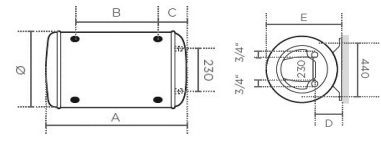

**... TRANSLATED INTO :**  
Languages  
French, Netherland

INSTALLATION DIMENSIONS

VERTICAL MOUNTED

HORIZONTAL MOUNTED UNDER FITTINGS

HORIZONTAL MOUNTED SIDE FITTINGS

Ø 505 and Ø 513 COPPER - WALL MOUNTED

Code	Description	Capacity (L)	Number of person	Output (W)	QPR	Hot water at 40°C	Cooling constant	Heating time	Dimensions								Weight (kg)	Energy Class	
									Ø	A	B1	B2	C1	C2	D1	D2	Depth		
241039	TH BLINDE ETROIT VM 050L 2000M	50 ETROIT	1	2000	1.11		0.47	1h36	750	918			750		168		345	18	C
241040	TH BLINDE VM 050L 1200M	50	1	1200	0.71		0.3	2h26	505	575			370		155		530	22	C
251054	TH BLINDE VM 075L 1200M	75	1 or 2	1200	1.06	137.2	0.28	4h12	513	705			570		135		530	22	C
261128	TH BLINDE VM 100L 1200M	100	2	1200	1.18	176.1	0.25	5h13	513	835			750	565	85	265	530	26	C
251084	TH BLINDE VM 150L 1600M	150	3	1600	1.61	279	0.22	5h50	513	1155	800	500	1050	750	105	405	530	34	C
251085	TH BLINDE VM 200L 2200M	200	4	2200	1.96	375.7	0.21	5h42	513	1475	800	700	1050	950	425	525	530	43	C

Ø 570 COPPER - COMPACT WALL MOUNTED

Code	Description	Capacity (L)	Number of person	Output (W)	QPR	Hot water at 40°C	Cooling constant	Heating time	Dimensions								Weight (kg)	Energy Class	
									Ø	A	B1	B2	C1	C2	D1	D2	Depth		
861511	TH BLINDE COMP VM 100L 1200M	100	2	1200	1.15	182	0.24	5h28	570	740			570		160		590	29	C
861512	TH BLINDE COMP VM 150L 1600M	150	3	1600	1.49	276	0.21	6h00	570	990	500		750		230		590	38	C
861513	TH BLINDE COMP VM 200L 2200M	200	4	2200	1.83	363	0.19	5h55	570	1245	800	700		950	185	285	590	44	C