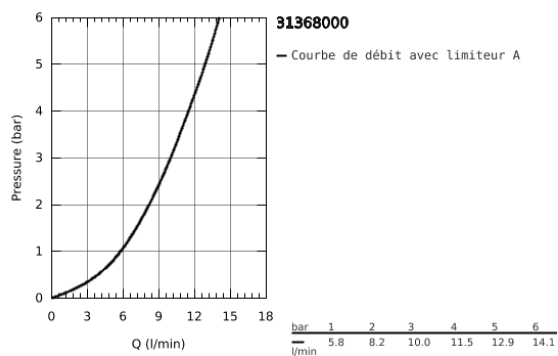

31 368 000 BAULOOP MITIGEUR MONOCOMMANDE EVIER

DESCRIPTION DU PRODUIT

- Colour: Chromé
- Bec haut
- Monotrou sur plage
- GROHE Finition Longue Durée
- GROHE Long-Life cartouche en céramique 28 mm
- Bec avec mousseur
- Bec tube pivotant
- Zone de rotation à 360°
- Flexibles de raccordement souples
- Système d'installation rapide
- Pression minimale 1 bar

31 368 000 BAULOOB MITIGEUR MONOCOMMANDE EVIER

PIÈCES DÉTACHÉES, novembre 2018 – now

- 1: Levier (N ° de commande 46779000)
- 2: Cartouche (N ° de commande 46580000)
- 3: Mousseur (N ° de commande 13928000)
- 4: Fixation M26x1,5 (N ° de commande 46249000)
- 5: Bague de fixation (N ° de commande 46715000)
- 6: Capuchon de recouvrement (N ° de commande 46581000)
- 7: Clé à tube SW 46 mm de 400 mm (N ° de commande 19017000)*