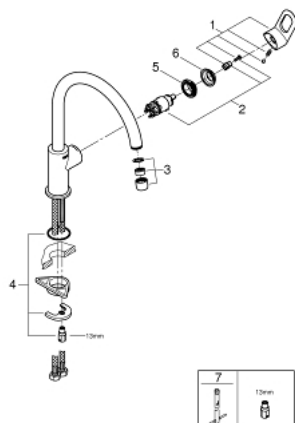

31 368 000 BAULOOP MITIGEUR MONOCOMMANDE EVIER

DESCRIPTION DU PRODUIT

- Colour: Chromé
- Bec haut
- Monotrou sur plage
- GROHE Finition Longue Durée
- GROHE Long-Life cartouche en céramique 28 mm
- Bec avec mousseur
- Bec tube pivotant
- Zone de rotation à 360°
- Flexibles de raccordement souples
- Système d'installation rapide
- Pression minimale 1 bar

31 368 000 BAULOOB MITIGEUR MONOCOMMANDE EVIER

PIÈCES DÉTACHÉES, novembre 2018 – now

- 1: Levier (N ° de commande 46779000)
- 2: Cartouche (N ° de commande 46580000)
- 3: Mousseur (N ° de commande 13928000)
- 4: Fixation M26x1,5 (N ° de commande 46249000)
- 5: Bague de fixation (N ° de commande 46715000)
- 6: Capuchon de recouvrement (N ° de commande 46581000)
- 7: Clé à tube SW 46 mm de 400 mm (N ° de commande 19017000)*