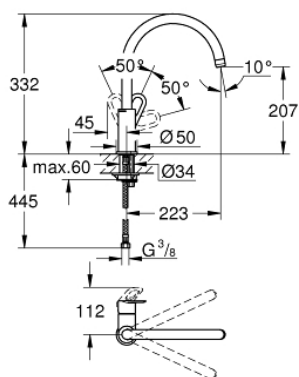

31 368 000 BAULOOP MITIGEUR MONOCOMMANDE EVIER

DESCRIPTION DU PRODUIT

- Colour: Chromé
- Bec haut
- Monotrou sur plage
- GROHE Finition Longue Durée
- GROHE Long-Life cartouche en céramique 28 mm
- Bec avec mousseur
- Bec tube pivotant
- Zone de rotation à 360°
- Flexibles de raccordement souples
- Système d'installation rapide
- Pression minimale 1 bar

31 368 000 BAULOOB MITIGEUR MONOCOMMANDE EVIER

PIÈCES DÉTACHÉES, novembre 2018 – now

- 1: Levier (N ° de commande 46779000)
- 2: Cartouche (N ° de commande 46580000)
- 3: Mousseur (N ° de commande 13928000)
- 4: Fixation M26x1,5 (N ° de commande 46249000)
- 5: Bague de fixation (N ° de commande 46715000)
- 6: Capuchon de recouvrement (N ° de commande 46581000)
- 7: Clé à tube SW 46 mm de 400 mm (N ° de commande 19017000)*