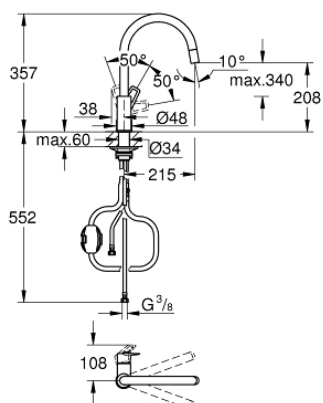

### DESCRIPTION DU PRODUIT

- Colour: Chromé
- Bec haut
- Monotrou sur plage
- GROHE Finition Longue Durée
- GROHE Long-Life cartouche en céramique 28 mm
- Conduit d'eau interne sans plomb ni nickel
- Douchette extractible
- Limiteur de débit ajustable
- Bec tube pivotant
- Zone de rotation à 360°
- Protégé contre les retours d'eau
- Flexibles de raccordement souples 3/8"
- Set de fixation métal
- Débit maximum : 8 l/min à 3 bars

### PIÈCES DÉTACHÉES, juin 2021 – now

- 1: Cartouche (Référence 46963000)
- 2: douche extractible (Référence 48621000)
- 2.1: Clapet anti-retours (Référence 08565000)
- 2.2: mousseur (Référence 48624000)
- 3: Plaque de renfort (Référence 05334000)
- 4: Kit de fixation  
  
(Référence 48384000)
- 5: Flexible pour mitigeur évier avec douche ou mousseur extractible (Référence 48293000)