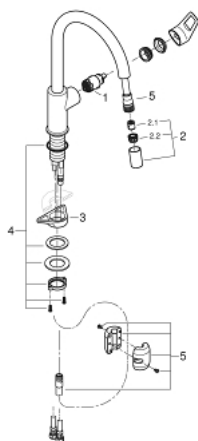

### DESCRIPTION DU PRODUIT

- Colour: Chromé
- Bec haut
- Monotrou sur plage
- GROHE Finition Longue Durée
- GROHE Long-Life cartouche en céramique 28 mm
- Conduit d'eau interne sans plomb ni nickel
- Douchette extractible
- Limiteur de débit ajustable
- Bec tube pivotant
- Zone de rotation à 360°
- Protégé contre les retours d'eau
- Flexibles de raccordement souples 3/8"
- Set de fixation métal
- Débit maximum : 8 l/min à 3 bars

### PIÈCES DÉTACHÉES, juin 2021 – now

- 1: Cartouche (Référence 46963000)
- 2: douche extractible (Référence 48621000)
- 2.1: Clapet anti-retours (Référence 08565000)
- 2.2: mousseur (Référence 48624000)
- 3: Plaque de renfort (Référence 05334000)
- 4: Kit de fixation  
  
(Référence 48384000)
- 5: Flexible pour mitigeur évier avec douche ou mousseur extractible (Référence 48293000)