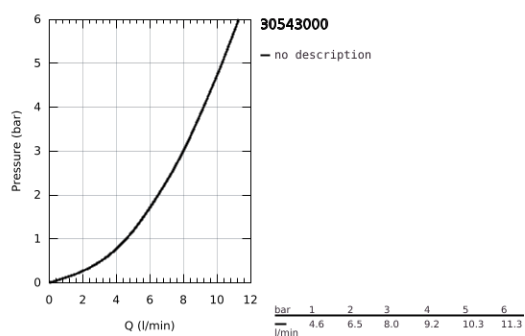

## 30 543 000 BAULOOP MITIGEUR MONOCOMMANDE EVIER

### DESCRIPTION DU PRODUIT

- Colour: Chromé
- Bec haut
- Monotrou sur plage
- GROHE Finition Longue Durée
- GROHE Long-Life cartouche en céramique 28 mm
- Conduit d'eau interne sans plomb ni nickel
- Douchette extractible
- Limiteur de débit ajustable
- Bec tube pivotant
- Zone de rotation à 360°
- Protégé contre les retours d'eau
- Flexibles de raccordement souples 3/8"
- Set de fixation métal
- Débit maximum : 8 l/min à 3 bars