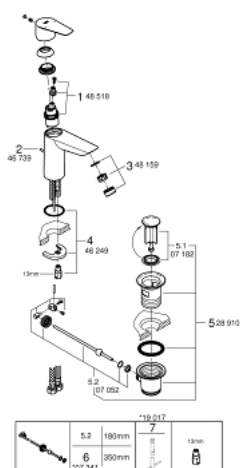

23 758 001 MITIGEUR MONOCOMMANDE LAVABO TAILLE M

DESCRIPTION DU PRODUIT

- Monotrou sur plage
- Levier de commande métallique
- **GROHE Longlife** cartouche en céramique 28 mm
- avec limiteur de température
- **GROHE StarLight** Chrome éclatant et durable
- **GROHE Zero conduit d'eau isolé; sans plomb ni nickel**
- **GROHE EcoJoy** mousseur 5 l/min
- Système de montage rapide
- Garniture de vidage plastique 1 1/4"
- Flexibles de raccordement souples, sertis d'usine

• Version GROHE Professional

23 758 001 MITIGEUR MONOCOMMANDE LAVABO TAILLE M

PIÈCES DÉTACHÉES

- 1: Cartouche Silkmove 28 mm (N ° de commande 48518000)
- 2: tirette de vidage (N ° de commande 46739000)
- 3: mousseur (N ° de commande 48159000)
- 4: JEU DE FIXATION (N ° de commande 46249000)
- 5: VIDAGE LAVABO/BIDET (N ° de commande 28910000)
- 5.1: clapet (N ° de commande 07182000)
- 5.2: tige du collier d'excentrique (N ° de commande 07052000)
- 6: tige du collier d'excentrique (N ° de commande 07341000)*
- 7: clé de montage (N ° de commande 19017000)*