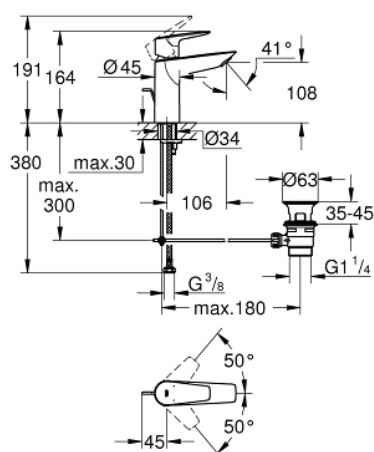

23 758 001 MITIGEUR MONOCOMMANDE LAVABO TAILLE M

DESCRIPTION DU PRODUIT

- Monotrou sur plage
- Levier de commande métallique
- **GROHE Longlife** cartouche en céramique 28 mm
- avec limiteur de température
- **GROHE StarLight** Chrome éclatant et durable
- **GROHE Zero conduit d'eau isolé; sans plomb ni nickel**
- **GROHE EcoJoy** mousseur 5 l/min
- Système de montage rapide
- Garniture de vidage plastique 1 1/4"
- Flexibles de raccordement souples, sertis d'usine

• Version GROHE Professional

23 758 001 MITIGEUR MONOCOMMANDE LAVABO TAILLE M

PIÈCES DÉTACHÉES

- 1: Cartouche Silkmove 28 mm (N ° de commande 48518000)
- 2: tirette de vidage (N ° de commande 46739000)
- 3: mousseur (N ° de commande 48159000)
- 4: JEU DE FIXATION (N ° de commande 46249000)
- 5: VIDAGE LAVABO/BIDET (N ° de commande 28910000)
- 5.1: clapet (N ° de commande 07182000)
- 5.2: tige du collier d'excentrique (N ° de commande 07052000)
- 6: tige du collier d'excentrique (N ° de commande 07341000)*
- 7: clé de montage (N ° de commande 19017000)*