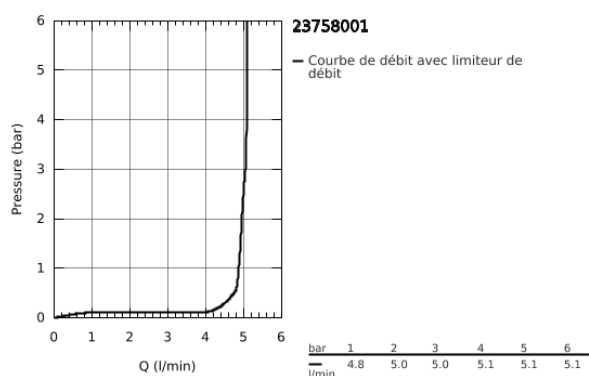

23 758 001 MITIGEUR MONOCOMMANDE LAVABO TAILLE M

DESCRIPTION DU PRODUIT

- Monotrou sur plage
- Levier de commande métallique
- **GROHE Longlife** cartouche en céramique 28 mm
- avec limiteur de température
- **GROHE StarLight** Chrome éclatant et durable
- **GROHE Zero conduit d'eau isolé; sans plomb ni nickel**
- **GROHE EcoJoy** mousseur 5 l/min
- Système de montage rapide
- Garniture de vidage plastique 1 1/4"
- Flexibles de raccordement souples, sertis d'usine

• Version GROHE Professional

23 758 001 MITIGEUR MONOCOMMANDE LAVABO TAILLE M

PIÈCES DÉTACHÉES

- 1: Cartouche Silkmove 28 mm (N ° de commande 48518000)
- 2: tirette de vidage (N ° de commande 46739000)
- 3: mousseur (N ° de commande 48159000)
- 4: JEU DE FIXATION (N ° de commande 46249000)
- 5: VIDAGE LAVABO/BIDET (N ° de commande 28910000)
- 5.1: clapet (N ° de commande 07182000)
- 5.2: tige du collier d'excentrique (N ° de commande 07052000)
- 6: tige du collier d'excentrique (N ° de commande 07341000)*
- 7: clé de montage (N ° de commande 19017000)*