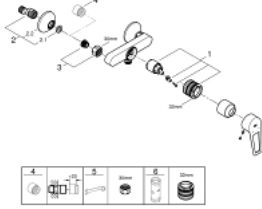

23 634 001 TEK KUMANDALI DUŞ BATARYASI

ÜRÜN AÇIKLAMASI

- duvar tipi
- GROHE Longlife 35 mm seramik kartuş
- sıcaklık limitleyici ile
- **GROHE StarLight** krom kaplama
- ayarlanabilir akış limitleyici
- duş alt çıkışı 1/2" entegre çek valf
- entegre çek valf
- ekzantrik

23 634 001 TEK KUMANDALI DUŞ BATARYASI

YEDEK PARÇALAR

- 1: 35mm Seramik Kartuş (Sipariş no. 46374000)
- 2: 1/2- 3/4 Eksantirik ve Rozet (Sipariş no. 12075000)
- 2.1: conta (Sipariş no. 0138600M)
- 2.2: Flange, 2 adet (Sipariş no. 0221000M)
- 3: E005 Batarya Somunu (Sipariş no. 45044000)
- 4: uzatma (Sipariş no. 0713000M)*
- 5: İsi Limitleyicisi (Sipariş no. 46375000)*
- 6: özel anahtar (Sipariş no. 19377000)*
- 7: Gevşetme Anahtarı (Sipariş no. 19332000)*