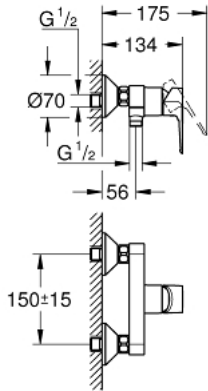

23 634 001 TEK KUMANDALI DUŞ BATARYASI

ÜRÜN AÇIKLAMASI

- duvar tipi
- GROHE Longlife 35 mm seramik kartuş
- sıcaklık limitleyici ile
- **GROHE StarLight** krom kaplama
- ayarlanabilir akış limitleyici
- duş alt çıkışı 1/2" entegre çek valf
- entegre çek valf
- ekzantrik

23 634 001 TEK KUMANDALI DUŞ BATARYASI

YEDEK PARÇALAR

- 1: 35mm Seramik Kartuş (Sipariş no. 46374000)
- 2: 1/2- 3/4 Eksantirik ve Rozet (Sipariş no. 12075000)
- 2.1: conta (Sipariş no. 0138600M)
- 2.2: Flange, 2 adet (Sipariş no. 0221000M)
- 3: E005 Batarya Somunu (Sipariş no. 45044000)
- 4: uzatma (Sipariş no. 0713000M)*
- 5: İsi Limitleyicisi (Sipariş no. 46375000)*
- 6: özel anahtar (Sipariş no. 19377000)*
- 7: Gevşetme Anahtarı (Sipariş no. 19332000)*