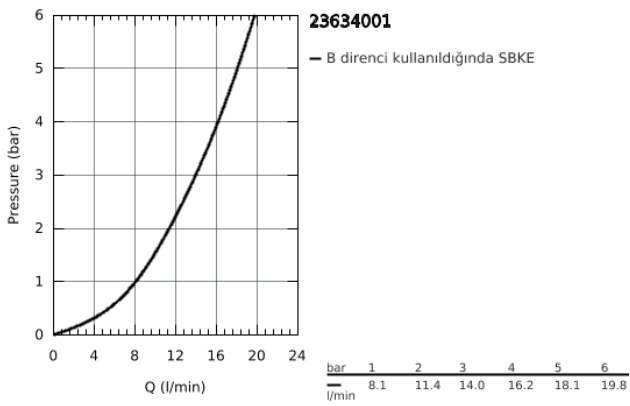

23 634 001 TEK KUMANDALI DUŞ BATARYASI

ÜRÜN AÇIKLAMASI

- duvar tipi
- GROHE Longlife 35 mm seramik kartuş
- sıcaklık limitleyici ile
- **GROHE StarLight** krom kaplama
- ayarlanabilir akış limitleyici
- duş alt çıkışı 1/2" entegre çek valf
- entegre çek valf
- ekzantrik