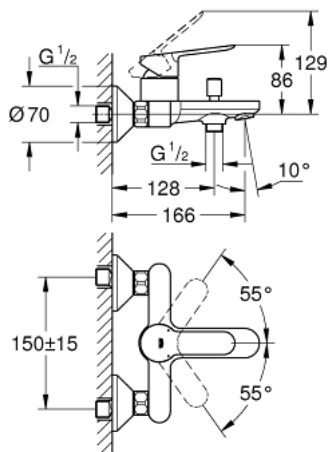

## 23 605 000 BAUEDGE SINGLE-LEVER BATH MIXER 1/2"

### PRODUCT DESCRIPTION

- wall mounted
- **GROHE Longlife** 35 mm ceramic cartridge
- **GROHE StarLight** chrome finish
- automatic diverter: bath/shower
- mousseur
- S-unions
- metal wall escutcheon

### SPARE PARTS

- 1: Lever (Order-nr. 46962000)
  - 2: Cap (Order-nr. 46899000)
  - 3: Cartridge (Order-nr. 46374000)
  - 4: Diverter knob (Order-nr. 64309000)
  - 5: Diverter (Order-nr. 65655000)
  - 6: Mousseur (Order-nr. 13952000)
  - 7: S-union (Order-nr. 12075000)
  - 7.1: Seal (Order-nr. 0138600M)
  - 7.2: Escutcheon (Order-nr. 0221000M)
  - 8: Screw connection 1/2" (Order-nr. 45044000)
  - 9: Extension 3/4", 20 mm (Order-nr. 0713000M)\*
  - 10: Temperature limiter (Order-nr. 46375000)\*
  - 11: Socket Spanner (Order-nr. 19332000)\*
  - 12: Special spanner (Order-nr. 19377000)\*
- \* Optional accessories