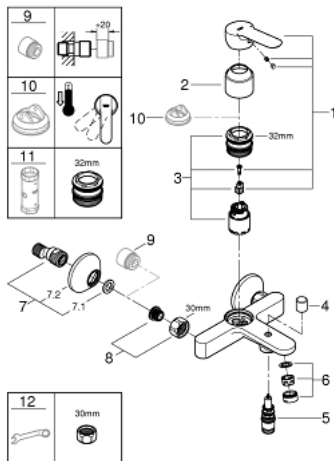

## 23 605 000 BAUEDGE SINGLE-LEVER BATH MIXER 1/2"

### PRODUCT DESCRIPTION

- wall mounted
- **GROHE Longlife** 35 mm ceramic cartridge
- **GROHE StarLight** chrome finish
- automatic diverter: bath/shower
- mousseur
- S-unions
- metal wall escutcheon

### SPARE PARTS

- 1: Lever (Order-nr. 46962000)
  - 2: Cap (Order-nr. 46899000)
  - 3: Cartridge (Order-nr. 46374000)
  - 4: Diverter knob (Order-nr. 64309000)
  - 5: Diverter (Order-nr. 65655000)
  - 6: Mousseur (Order-nr. 13952000)
  - 7: S-union (Order-nr. 12075000)
  - 7.1: Seal (Order-nr. 0138600M)
  - 7.2: Escutcheon (Order-nr. 0221000M)
  - 8: Screw connection 1/2" (Order-nr. 45044000)
  - 9: Extension 3/4", 20 mm (Order-nr. 0713000M)\*
  - 10: Temperature limiter (Order-nr. 46375000)\*
  - 11: Socket Spanner (Order-nr. 19332000)\*
  - 12: Special spanner (Order-nr. 19377000)\*
- \* Optional accessories