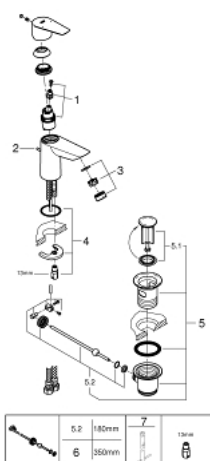

### DESCRIPTION DU PRODUIT

- Monotrou sur plage
- Levier de commande métallique
- **GROHE Longlife** cartouche en céramique 28 mm
- avec limiteur de température
- **GROHE StarLight** Chrome éclatant et durable
- **GROHE Zero conduit** d'eau isolé; sans plomb ni nickel
- **GROHE EcoJoy** mousseur 5 l/min

- Système de montage rapide
- Garniture de vidage plastique 1 1/4"
- Flexibles de raccordement souples, sertis d'usine

- **Version GROHE Professional**

23 328 001 MITIGEUR MONOCOMMANDE LAVABO  
TAILLE S

## 23 328 001 MITIGEUR MONOCOMMANDE LAVABO TAILLE S

### PIÈCES DÉTACHÉES

1: Cartouche Silkmove 28 mm (N ° de commande 48518000)

2: tirette de vidage (N ° de commande 46739000)

3: mousseur (N ° de commande 48159000)

4: JEU DE FIXATION (N ° de commande 46249000)