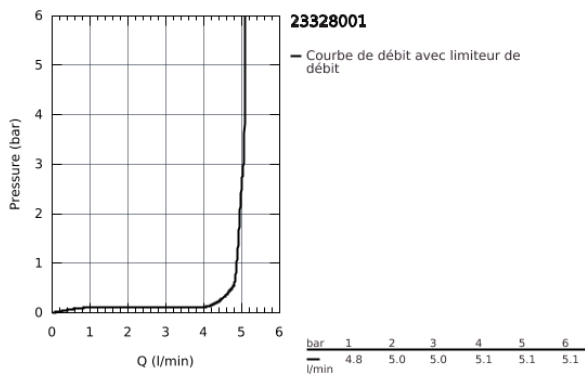

DESCRIPTION DU PRODUIT

- Monotrou sur plage
- Levier de commande métallique
- **GROHE Longlife** cartouche en céramique 28 mm
- avec limiteur de température
- **GROHE StarLight** Chrome éclatant et durable
- **GROHE Zero conduit** d'eau isolé; sans plomb ni nickel
- **GROHE EcoJoy** mousseur 5 l/min

- Système de montage rapide
- Garniture de vidage plastique 1 1/4"
- Flexibles de raccordement souples, sertis d'usine

- **Version GROHE Professional**