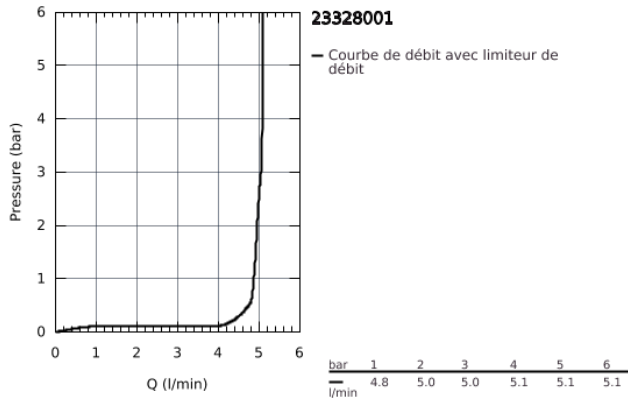

23 328 001 MITIGEUR MONOCOMMANDE LAVABO
TAILLE S