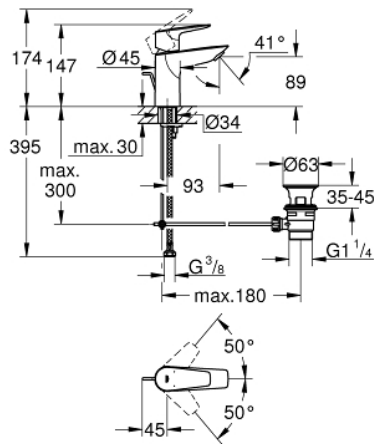

## 23 328 001 MITIGEUR MONOCOMMANDE LAVABO TAILLE S

### DESCRIPTION DU PRODUIT

- Monotrou sur plage
- Levier de commande métallique
- **GROHE Longlife** cartouche en céramique 28 mm
- avec limiteur de température
- **GROHE StarLight** Chrome éclatant et durable
- **GROHE Zero conduit** d'eau isolé; sans plomb ni nickel
- **GROHE EcoJoy** mousseur 5 l/min

- Système de montage rapide
- Garniture de vidage plastique 1 1/4"
- Flexibles de raccordement souples, sertis d'usine

- **Version GROHE Professional**

23 328 001 MITIGEUR MONOCOMMANDE LAVABO  
TAILLE S

### PIÈCES DÉTACHÉES

1: Cartouche Silkmove 28 mm (N ° de commande 48518000)

2: tirette de vidage (N ° de commande 46739000)

3: mousseur (N ° de commande 48159000)

4: JEU DE FIXATION (N ° de commande 46249000)