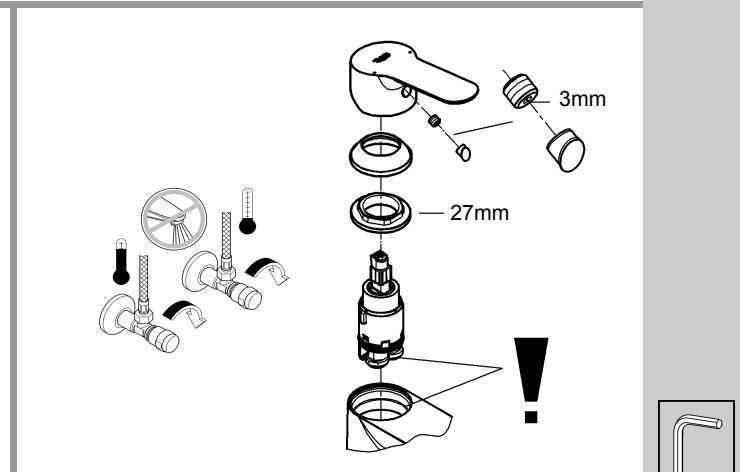

23 328
23 329
23 330
23 356
23 335
23 336
23 337
23 357
23 331
23 332
23 338
23 339