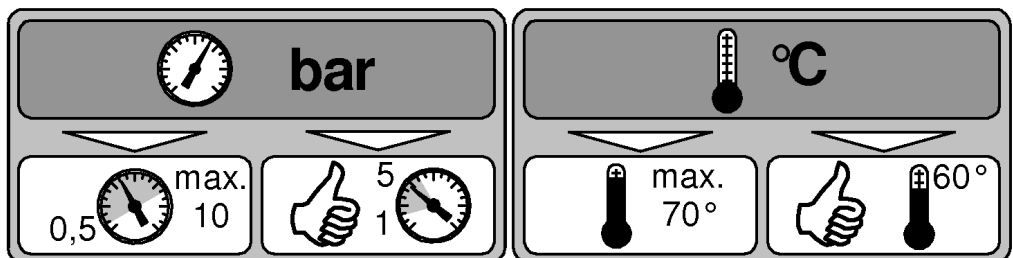

BAUEDGE/BAULOOP
DESIGN + ENGINEERING
GROHE GERMANY

99.0041.131/ÄM 229858/07.14

www.grohe.com

Pure Freude an Wasser

23 328
23 329
23 330
23 356
23 335
23 336
23 337
23 357

23 331
23 332
23 338
23 339

23 328
23 329
23 330
23 356
23 335
23 336
23 337
23 331
23 332
23 338
23 339