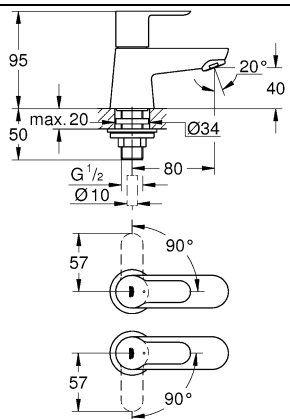

23 328
23 329
23 330
23 356
23 335
23 336
23 337
23 357
23 331
23 332
23 338
23 339

23 333
23 340

23 334
23 341

23 333
23 334
23 340
23 341

23 333
23 334
23 340
23 341

20 421
20 422

20 421
20 422

3 bar:
5 l/min

Смесители

Комплект поставки	20 421	23 328	23 329	23 330	23 356	23 331	23 332	23 333	23 334	20 421 00M
Смеситель для умывальника		X	X	X	X					
Смеситель для биде						X	X			
вертикальный кран	X									X
Смеситель для ванны									X	
Смеситель для душа								X		
S-образные эксцентрики								X	X	
вертикальное подсоединение										
гарнитур для душа										
Техническое руководство	X	X	X	X	X	X	X	X	X	X
Инструкция по уходу	X	X	X	X	X	X	X	X	X	X
Вес нетто, кг	0,8	1,2	1,1	1,1	1,3	1,2	1,1	1,5	2,2	1,6