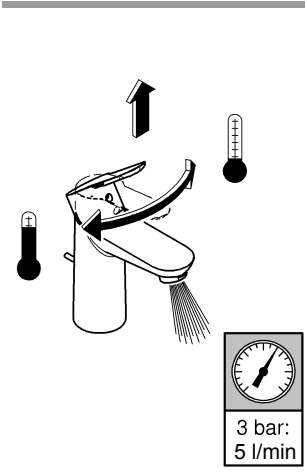

23 328
23 329
23 330
23 356
23 335
23 336
23 337
23 357
23 331
23 332
23 338
23 339