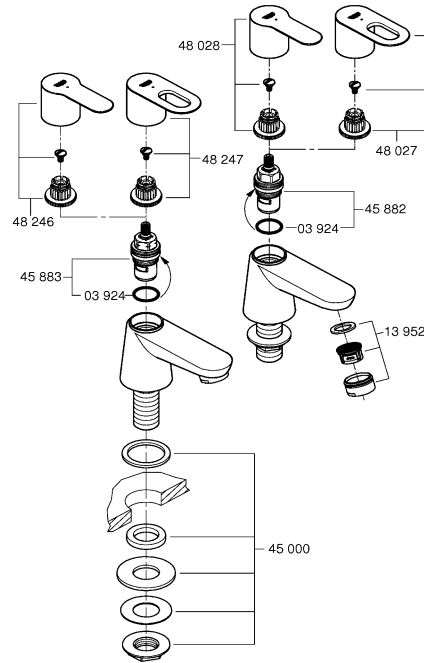

23 328
23 329
23 330
23 356
23 335
23 336
23 337
23 357
23 331
23 332
23 338
23 339

23 333
23 340

23 334
23 341

23 333
23 334
23 340
23 341

23 333
23 334
23 340
23 341

20 421
20 422

20 421
20 422

3 bar:
5 l/min

Смесители

Комплект поставки	20 421	23 328	23 329	23 330	23 356	23 331	23 332	23 333	23 334	20 421 00M
Смеситель для умывальника		X	X	X	X					
Смеситель для биде						X	X			
вертикальный кран	X									X
Смеситель для ванны									X	
Смеситель для душа								X		
S-образные эксцентрики								X	X	
вертикальное подсоединение										
гарнитур для душа										
Техническое руководство	X	X	X	X	X	X	X	X	X	X
Инструкция по уходу	X	X	X	X	X	X	X	X	X	X
Вес нетто, кг	0,8	1,2	1,1	1,1	1,3	1,2	1,1	1,5	2,2	1,6