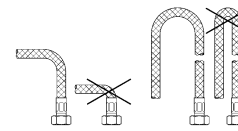

BAUEDGE/BAULOOP
DESIGN + ENGINEERING
GROHE GERMANY

99.0041.131/ÄM 229858/07.14

www.grohe.com

Pure Freude an Wasser

23 328
23 329
23 330
23 356
23 335
23 336
23 337
23 357

23 331
23 332
23 338
23 339

23 328
23 329
23 330
23 356
23 335
23 336
23 337
23 331
23 332
23 338
23 339

23 328
23 329
23 330
23 356
23 335
23 336
23 337
23 357
23 331
23 332
23 338
23 339

23 333
23 340

23 334
23 341

23 333
23 334
23 340
23 341

23 333
23 334
23 340
23 341

20 421
20 422

20 421
20 422

3 bar:
5 l/min