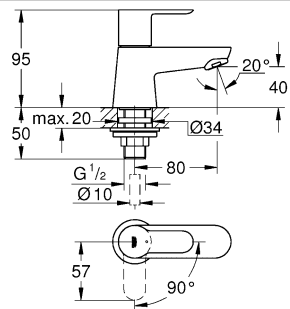

23 328
23 329
23 330
23 356
23 335
23 336
23 337
23 357
23 331
23 332
23 338
23 339

23 333
23 340

23 334
23 341

23 333
23 334
23 340
23 341

23 333
23 334
23 340
23 341

20 421
20 422

20 421
20 422

3 bar:
5 l/min

Смесители

Комплект поставки	20 421	23 328	23 329	23 330	23 356	23 331	23 332	23 333	23 334	20 421 00M
Смеситель для умывальника		X	X	X	X					
Смеситель для биде						X	X			
вертикальный кран	X									X
Смеситель для ванны									X	
Смеситель для душа								X		
S-образные эксцентрики								X	X	
вертикальное подсоединение										
гарнитур для душа										
Техническое руководство	X	X	X	X	X	X	X	X	X	X
Инструкция по уходу	X	X	X	X	X	X	X	X	X	X
Вес нетто, кг	0,8	1,2	1,1	1,1	1,3	1,2	1,1	1,5	2,2	1,6