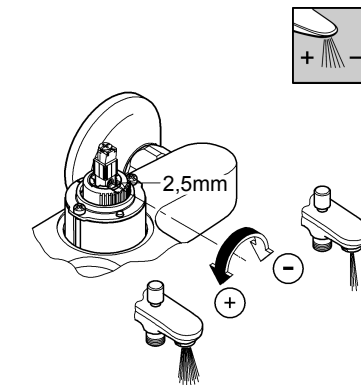

23 333
23 334
23 340
23 341