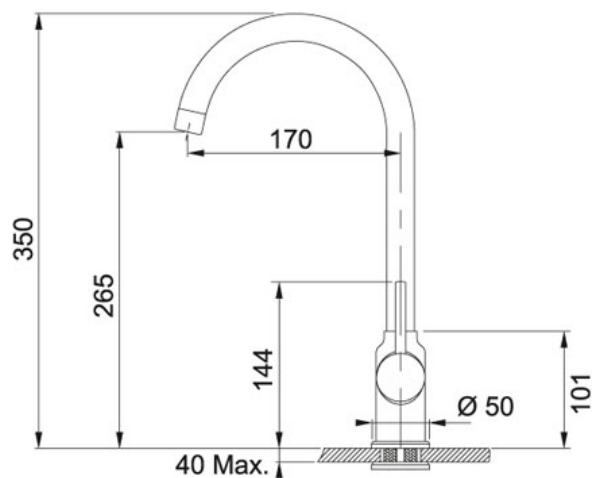

Pola Bateria kuchenna ze stałą wylewką Onyx | 115.0622.943

RODZINA : Baterie kuchenne | SERIA : Pola | MODEL : Bateria kuchenna ze stałą wylewką | SPOSÓB MONTAŻU : Bateria ze stałą wylewką | WYKOŃCZENIE : Onyx

DANE TECHNICZNE

Wersja	Bateria kuchenna ze stałą wylewką
Rodzaj baterii	Wysokociśnieniowa
Głowica	Ceramiczna Ø 40
Położenie dźwigni mieszacza	Dźwignia mieszacza z boku
Wymiar otworu montażowego	Ø 35 mm
Całkowita wysokość	350,00 mm
Wysokość do końca wylewki	265,00 mm
Zasięg wylewki	170,00 mm
Obrót wylewki w stopniach	360 °
Cena	449,00 zł

CECHY PRODUKTU

	Podkładka usztywniająca do montażu w zlewozmywakach ze stali szlachetnej w komplecie		Bateria jednodźwignic Otwór montażowy Ø 35 mm Obrót wylewki w stopniach: 360
---	--	---	--