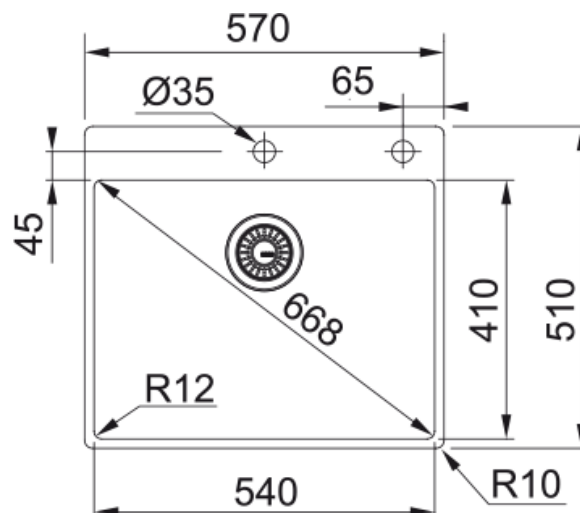

Box BXX 210-54 Inox | 127.0384.013

Nos éviers Box allient l'ingénierie suisse à un design épuré et minimaliste, ainsi qu'à une finition Pearl durable et facile à nettoyer.

Données

Information produit

Type d'évier	Cuve
Matériau	Inox
Nombre de cuves	1
Couleur	Acier
Finition	Brossé

Dimensions

Dimensions évier: longueur	570.0
Dimensions évier: largeur	510.0
Grande cuve : longueur	540.0
Grande cuve : largeur	410.0
Grande cuve : profondeur	200.0

Installation

Caisson	60 cm
---------	-------

Spécifications produit

Type d'installation	A fleur
Type de bonde	90mm
Position égouttoir	Sans égouttoir

Description du produit

Marque	Franke
Famille de produit	Maris
Gamme	Box
Certificat	CE

Caractéristiques produit