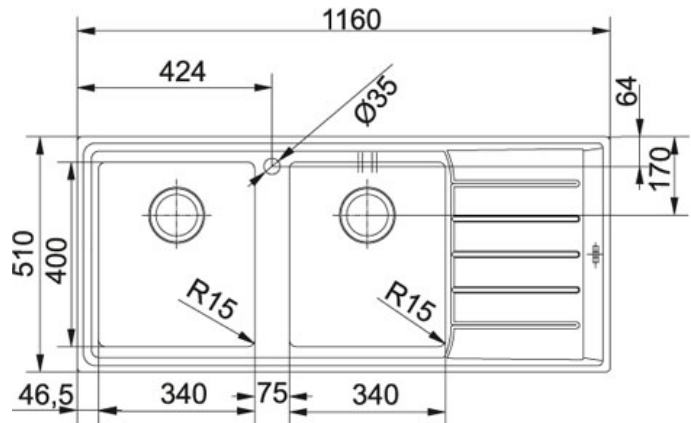

## Caratteristiche

<b>Articolo</b>	101.0068.377
<b>Codice</b>	85863362
<b>Base</b>	80 (90 se terminale)
<b>Dimensioni</b>	1160x510
<b>Bordo</b>	Slim
<b>Vasca</b>	340x400x220
<b>Foro Incasso</b>	1140x490
<b>Nota</b>	Con top spessore inferiore a 30mm base da 1200 TIS System incluso
<b>Prodotto Opposto</b>	101.0068.381