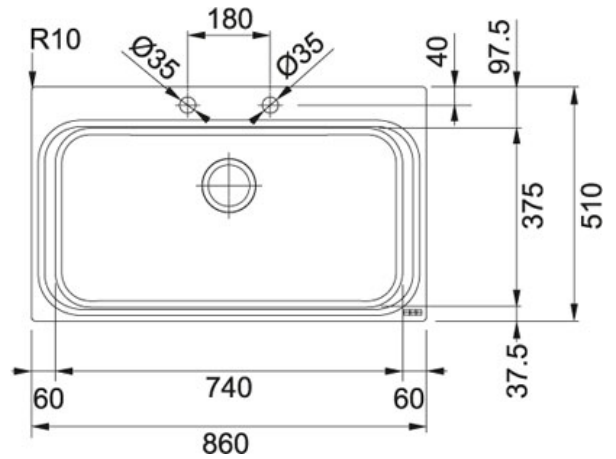

SPECIFICATION SHEET

FAMIGLIA: Lavelli FINITURA: Inox satinato SERIE: ACQUARIO LINE MODELLO: AEX 610-A

Caratteristiche

Articolo	101.0199.089
Codice	8865500
Base	80 (90 se terminale)
Dimensioni	860x510
Vasca	740x375x220
Foro Incasso	840x490
Nota	TIS System incluso

Funzioni

-  Nuovo
-  Bordo standard
-  Completo di accessori
-  Dissipatore
-  AISI 304
-  Piletta con comando remoto rotante

Accessori

112.0049.450

112.0199.083

112.0199.085

112.0199.086

112.0199.087