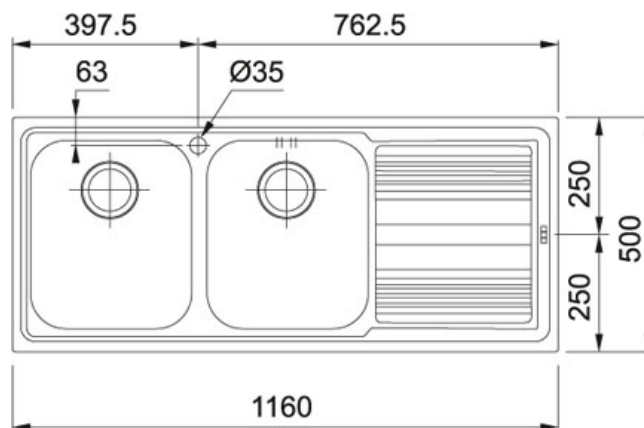

Logica Line LLX 621 Acier inoxydable | LLX6211

FAMILLE : Eviers | SÉRIE : Logica Line | MODÈLE : LLX 621 | EXÉCUTION : Acier inoxydable | TYPE D'INSTALLATION : A
encastrer

DONNÉES TECHNIQUES

Armoire	800,00 mm
Soupape	3 1/2"
Orifices ø 35 mm	1
Longueur	1.160,00 mm
Largeur	500,00 mm
Longueur du grand bassin	340,00 mm
Largeur du grand bassin	400,00 mm
Profondeur du grand bassin	180,00 mm
Longueur du petit bassin	340,00 mm
Profondeur du petit bassin	180,00 mm
Nombre de bassins	2
Découpe longueur	1.140,00 mm
Découpe largeur	480,00 mm
Position égouttoir	Réversible
Soupape(s) et trop-plein inclus	Oui
Siphon inclus	Oui

SPÉCIFICATIONS

▣ A
encastrer:
le bord de
l'évier se
pose sur
le plan de
travail