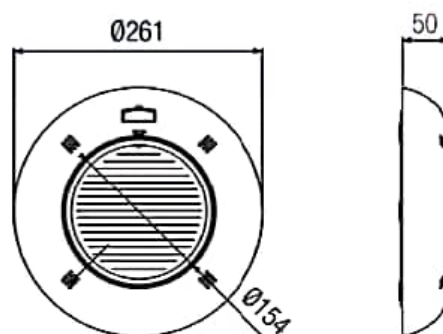

PROJECTEUR EXTRAPLAT LED LUMI PLUS BLANC

CARACTÉRISTIQUES

Projecteur Extra-Plat pour piscine S-Lim Lumiplus V1.1.
Pour piscine liner ou piscine béton.
Personnalisez votre piscine avec la technologie du futur.

Code	030628
Type d'ampoule	LED blanche
Nombre de led	27
Luminosité	1485 lumens
Consommation maxi	14W
Alimentation	12V
Protection	IPX8
Longueur du câble:	2.5m (2x1.5mm ²)
Conseil	1 projecteur / 20m ²

ASTRALPOOL 