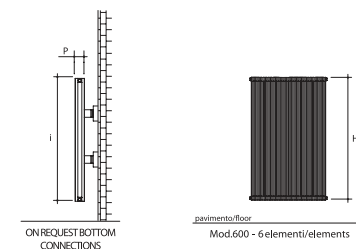

modello model	altezza height h (mm)	larghezza width b (mm)	profondità depth p (mm)	interasse center distance i (mm)	resa termica / thermal output			prezzo / price standard
					Δt 30°C (W)	Δt 50°C (W)	Δt 60°C (W)	
600/8	626	640	60	600	368,9	718,4	911,2	€ 306,60
600/10	626	800	60	600	461,2	898,0	1139,0	€ 383,25
600/12	626	960	60	600	553,4	1077,6	1366,8	€ 459,90
1800/6	1826	480	60	1800	621,0	1209,6	1534,2	€ 407,40
1800/8	1826	640	60	1800	828,0	1612,8	2045,6	€ 543,20
1800/10	1826	800	60	1800	1035,0	2016,0	2557,0	€ 679,00