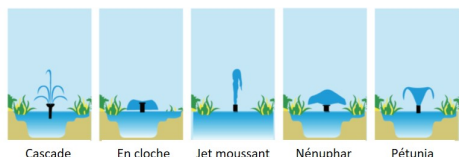

## XKF (>30W) Pompe fontaine corps en plastique

Les formes cascade et en cloche sont standards, jet moussant, nénuphar et pétunia sont disponibles sur demande

### Application

- Filtrer l'eau du bassin
- Bel ornement pour le bassin
- Enrichissement de l'eau en oxygène

### Pompe

- Corps de pompe en plastique
- Petite, légère, durable et fiable
- Longueur de câble: 10 m
- Sortie Ø19 mm
- Différentes têtes disponibles pour des effets d'eau