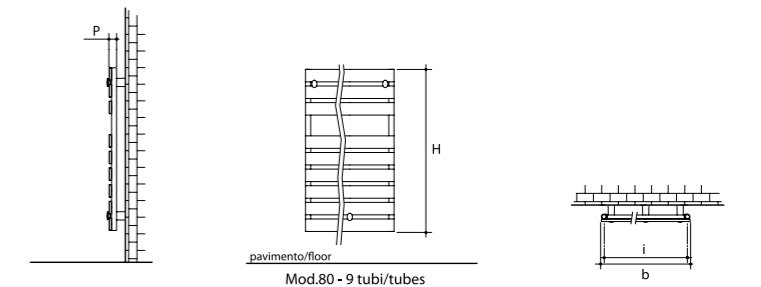

RETTANGOLO

Le linee squadrate si sostituiscono al tondo. Un oggetto rigoroso e dallo spiccato design.

The squared lines replace the round ones. A rigorous object with an impactful design.

Nella versione lux non perde la propria resa termica e il processo di anodizzazione utilizzato è a basso impatto ambientale.

In the lux version it doesn't lose its thermal yield and the anodization process used for the finishing has low environmental impact.

modello model	altezza height h (mm)	larghezza width b (mm)	profondità depth p (mm)	interasse center distance i (mm)	resa termica / thermal output			prezzo / price	
					Δt 30°C (W)	Δt 50°C (W)	Δt 60°C (W)	standard	lux
80/45	780	476	37	450	166,7	342	410,0	€ 162,50	€ 187,50
80/50	780	526	37	500	194,5	378	479,1	€ 162,50	€ 187,50
80/55	780	576	37	550	212,5	413	523,4	€ 174,50	€ 199,50
80/60	780	626	37	600	231,1	449	569,0	€ 174,50	€ 199,50
120/45	1180	476	37	450	254,2	494	626,1	€ 207,50	€ 240,00
120/50	1180	526	37	500	281,0	546	692,0	€ 207,50	€ 240,00
120/55	1180	576	37	550	307,3	597	756,6	€ 219,50	€ 252,00
120/60	1180	626	37	600	334,0	649	822,5	€ 219,50	€ 252,00
150/45	1420	476	37	450	293,4	570	722,4	€ 235,00	€ 272,00
150/50	1420	526	37	500	185,3	630	456,2	€ 235,00	€ 272,00
150/55	1420	576	37	550	354,6	689	873,2	€ 247,00	€ 284,00
150/60	1420	626	37	600	385,5	749	949,3	€ 247,00	€ 284,00
180/45	1740	476	37	450	352,0	684	866,9	€ 277,50	€ 317,50
180/50	1740	526	37	500	389,1	756	958,2	€ 277,50	€ 317,50
180/55	1740	576	37	550	425,6	827	1048,1	€ 289,50	€ 329,50
180/60	1740	626	37	600	462,7	899	1139,4	€ 289,50	€ 329,50