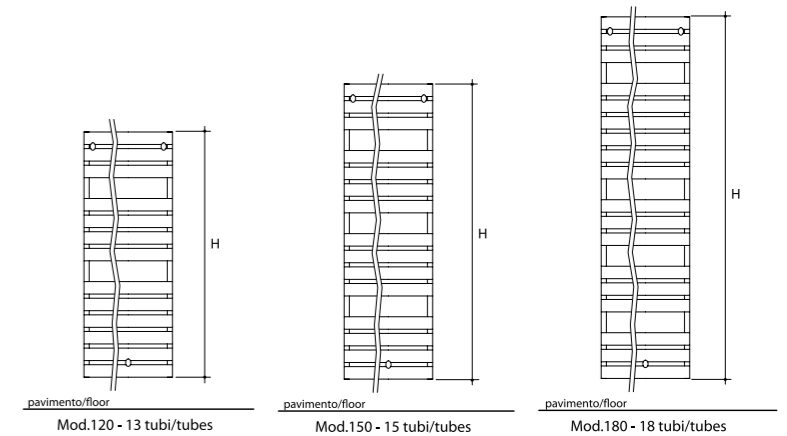

RETTANGOLO

Le linee squadrate si sostituiscono al tondo. Un oggetto rigoroso e dallo spiccato design.

The squared lines replace the round ones. A rigorous object with an impactful design.

Nella versione lux non perde la propria resa termica e il processo di anodizzazione utilizzato è a basso impatto ambientale.

In the lux version it doesn't lose its thermal yield and the anodization process used for the finishing has low environmental impact.

modello model	altezza height h (mm)	larghezza width b (mm)	profondità depth p (mm)	interasse center distance i (mm)	resa termica / thermal output			prezzo / price	
					Δt 30°C (W)	Δt 50°C (W)	Δt 60°C (W)	standard	lux
80/45	780	476	37	450	166,7	342	410,0	€ 162,50	€ 187,50
80/50	780	526	37	500	194,5	378	479,1	€ 162,50	€ 187,50
80/55	780	576	37	550	212,5	413	523,4	€ 174,50	€ 199,50
80/60	780	626	37	600	231,1	449	569,0	€ 174,50	€ 199,50
120/45	1180	476	37	450	254,2	494	626,1	€ 207,50	€ 240,00
120/50	1180	526	37	500	281,0	546	692,0	€ 207,50	€ 240,00
120/55	1180	576	37	550	307,3	597	756,6	€ 219,50	€ 252,00
120/60	1180	626	37	600	334,0	649	822,5	€ 219,50	€ 252,00
150/45	1420	476	37	450	293,4	570	722,4	€ 235,00	€ 272,00
150/50	1420	526	37	500	185,3	630	456,2	€ 235,00	€ 272,00
150/55	1420	576	37	550	354,6	689	873,2	€ 247,00	€ 284,00
150/60	1420	626	37	600	385,5	749	949,3	€ 247,00	€ 284,00
180/45	1740	476	37	450	352,0	684	866,9	€ 277,50	€ 317,50
180/50	1740	526	37	500	389,1	756	958,2	€ 277,50	€ 317,50
180/55	1740	576	37	550	425,6	827	1048,1	€ 289,50	€ 329,50
180/60	1740	626	37	600	462,7	899	1139,4	€ 289,50	€ 329,50