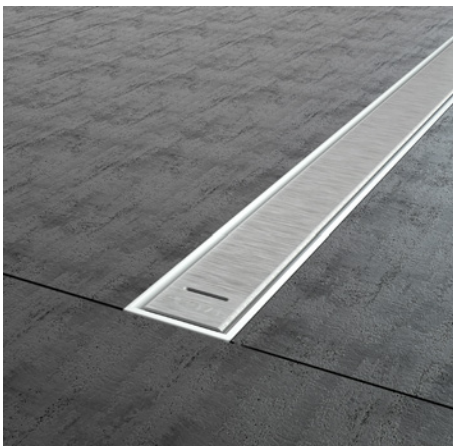

Un large choix de modèles et de dimensions saura répondre à toutes vos attentes.

3 FORMATS

Modèle Medjerda
modèle 2 en 1

Modèle Mellégue

Modèle Sejnène

MODÈLE 2 EN 1

MODÈLE MEDJERDA

- **Fonction 1 :** grille inox plate tendance

- **Fonction 2 :** à carreler, se marie avec votre revêtement de douche

AVANTAGES

- **Evacuation fluide de l'eau**

- **Débit d'évacuation de l'eau ultra rapide :**

- Pente à l'intérieur du corps du caniveau pour un écoulement d'eau fluide.