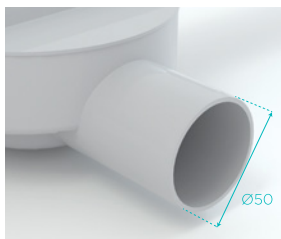

- Sortie d'évacuation Ø50