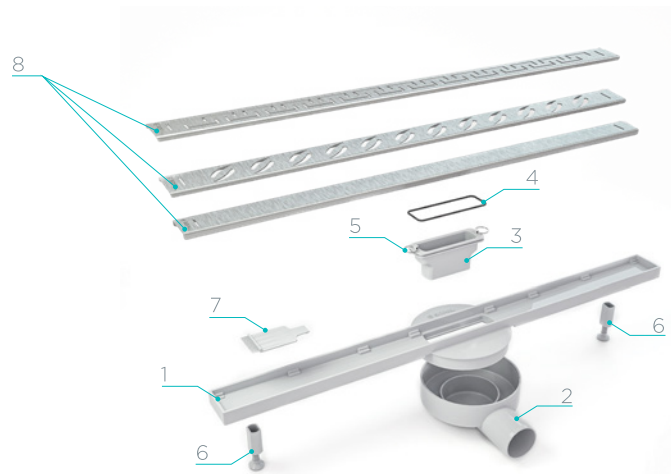

LES COMPOSANTS

- 1: Support grille
- 2: Corps siphon de sol
- 3: Entennoir
- 4: Joint torique
- 5: Anneaux
- 6: Ensemble support de réglage
- 7: Peigne de nettoyage (outil pour levage)
- 8: Grille avec différents modèles

Grille en inox satinée 316 L

En complément de sa gamme de cabines de douches, SOPAL se met au diapason des dernières tendances et développe pour votre confort les caniveaux de douches à l'italienne.

Une solution idéale pour des cabines de douche modernes et une technologie au point pour des siphons de grande capacité, discrets, élégants et faciles à monter.

Un large choix de modèles et de dimensions saura répondre à toutes vos attentes.

3 FORMATS

Modèle Medjerda
modèle 2 en 1

Modèle Mellégue

Modèle Sejnène

MODÈLE 2 EN 1

MODÈLE MEDJERDA

- **Fonction 1 :** grille inox plate tendance

- Anneaux en inox pour démontage de l'entonnoir.

Anneaux en inox

CARACTÉRISTIQUES

• Facilité de pose et de réglage de niveau :

- 2 pieds en ABS ajustables en hauteur
- Corps orientable à 360°
- Hauteur réduite