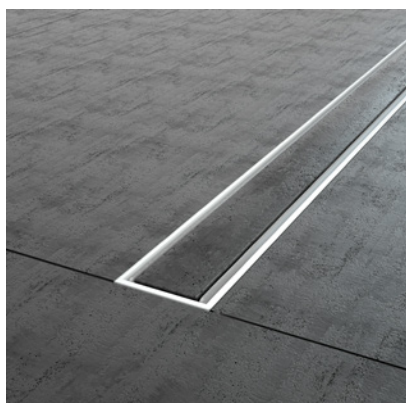

Un large choix de modèles et de dimensions saura répondre à toutes vos attentes.

3 FORMATS

Modèle Medjerda
modèle 2 en 1

Modèle Mellégue

Modèle Sejnène

MODÈLE 2 EN 1

MODÈLE MEDJERDA

- **Fonction 1 :** grille inox plate tendance

- **Fonction 2 :** à carreler, se marie avec votre revêtement de douche

AVANTAGES

- **Evacuation fluide de l'eau**

- **Débit d'évacuation de l'eau ultra rapide :**

- Pente à l'intérieur du corps du caniveau pour un écoulement d'eau fluide.