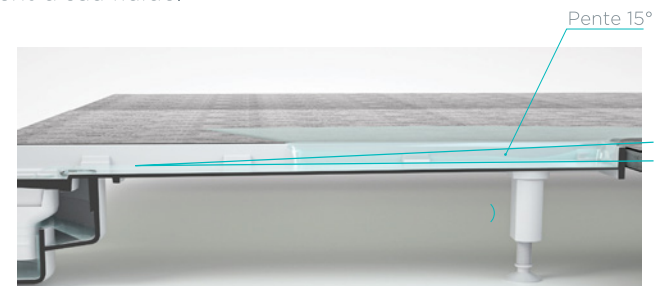

Un large choix de modèles et de dimensions saura répondre à toutes vos attentes.

3 FORMATS

Modèle Medjerda
modèle 2 en 1

Modèle Mellégue

Modèle Sejnène

MODÈLE 2 EN 1

MODÈLE MEDJERDA

- **Fonction 1 :** grille inox plate tendance

- **Fonction 2 :** à carreler, se marie avec votre revêtement de douche

AVANTAGES

- **Evacuation fluide de l'eau**

- **Débit d'évacuation de l'eau ultra rapide :**

- Pente à l'intérieur du corps du caniveau pour un écoulement d'eau fluide.