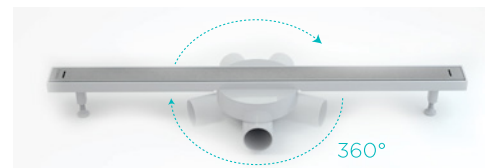

• Hygiène et facilité d'entretien :

Nettoyage facile par accès direct au siphon

- Peigne de levage de la grille inox qui sert aussi pour le nettoyage du filtre et de l'intérieur du corps du caniveau.

Peigne de levage

- Anneaux en inox pour démontage de l'entonnoir.

Anneaux en inox

CARACTÉRISTIQUES

• Facilité de pose et de réglage de niveau :

- 2 pieds en ABS ajustables en hauteur
- Corps orientable à 360°
- Hauteur réduite

• Mousse de protection

- Fournie avec le produit, pour protéger le caniveau au cours des travaux d'installation (dépôt de ciment, gravier, sable...)

Mousse de protection

Détails techniques

- Hauteur : 75.4 mm
- Largeur : 52 mm