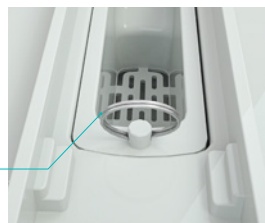

- **Fonction 2 :** à carreler, se marie avec votre revêtement de douche

AVANTAGES

- **Evacuation fluide de l'eau**

- **Débit d'évacuation de l'eau ultra rapide :**

- Pente à l'intérieur du corps du caniveau pour un écoulement d'eau fluide.

• Hygiène et facilité d'entretien :

Nettoyage facile par accès direct au siphon

- Peigne de levage de la grille inox qui sert aussi pour le nettoyage du filtre et de l'intérieur du corps du caniveau.

Peigne de levage

- Anneaux en inox pour démontage de l'entonnoir.

Anneaux en inox

CARACTÉRISTIQUES

• Facilité de pose et de réglage de niveau :

- 2 pieds en ABS ajustables en hauteur
- Corps orientable à 360°
- Hauteur réduite