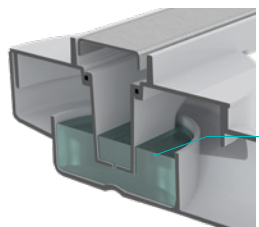

- **Fonction 2 :** à carreler, se marie avec votre revêtement de douche

AVANTAGES

- **Evacuation fluide de l'eau**

- **Débit d'évacuation de l'eau ultra rapide :**

- Pente à l'intérieur du corps du caniveau pour un écoulement d'eau fluide.

- Sortie d'évacuation Ø50

• Anti-odeur et anti-insecte :

- Anti-odeur : avec la garde d'eau et joint torique

Garde d'eau

Joint torique

- Anti-insecte : entonnoir avec un filtre pour empêcher le passage des insectes et déchets.

• Hygiène et facilité d'entretien :

Nettoyage facile par accès direct au siphon

- Peigne de levage de la grille inox qui sert aussi pour le nettoyage du filtre et de l'intérieur du corps du caniveau.

Peigne de levage