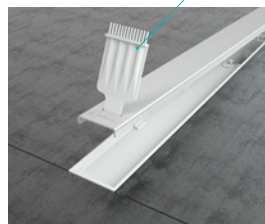

- **Fonction 2 :** à carreler, se marie avec votre revêtement de douche

AVANTAGES

- **Evacuation fluide de l'eau**

- **Débit d'évacuation de l'eau ultra rapide :**

- Pente à l'intérieur du corps du caniveau pour un écoulement d'eau fluide.

- Sortie d'évacuation Ø50

• Anti-odeur et anti-insecte :

- Anti-odeur : avec la garde d'eau et joint torique

Garde d'eau

Joint torique

- Anti-insecte : entonnoir avec un filtre pour empêcher le passage des insectes et déchets.

• Hygiène et facilité d'entretien :

Nettoyage facile par accès direct au siphon

- Peigne de levage de la grille inox qui sert aussi pour le nettoyage du filtre et de l'intérieur du corps du caniveau.

Peigne de levage

- Anneaux en inox pour démontage de l'entonnoir.

Anneaux en inox

CARACTÉRISTIQUES

• Facilité de pose et de réglage de niveau :

- 2 pieds en ABS ajustables en hauteur
- Corps orientable à 360°
- Hauteur réduite