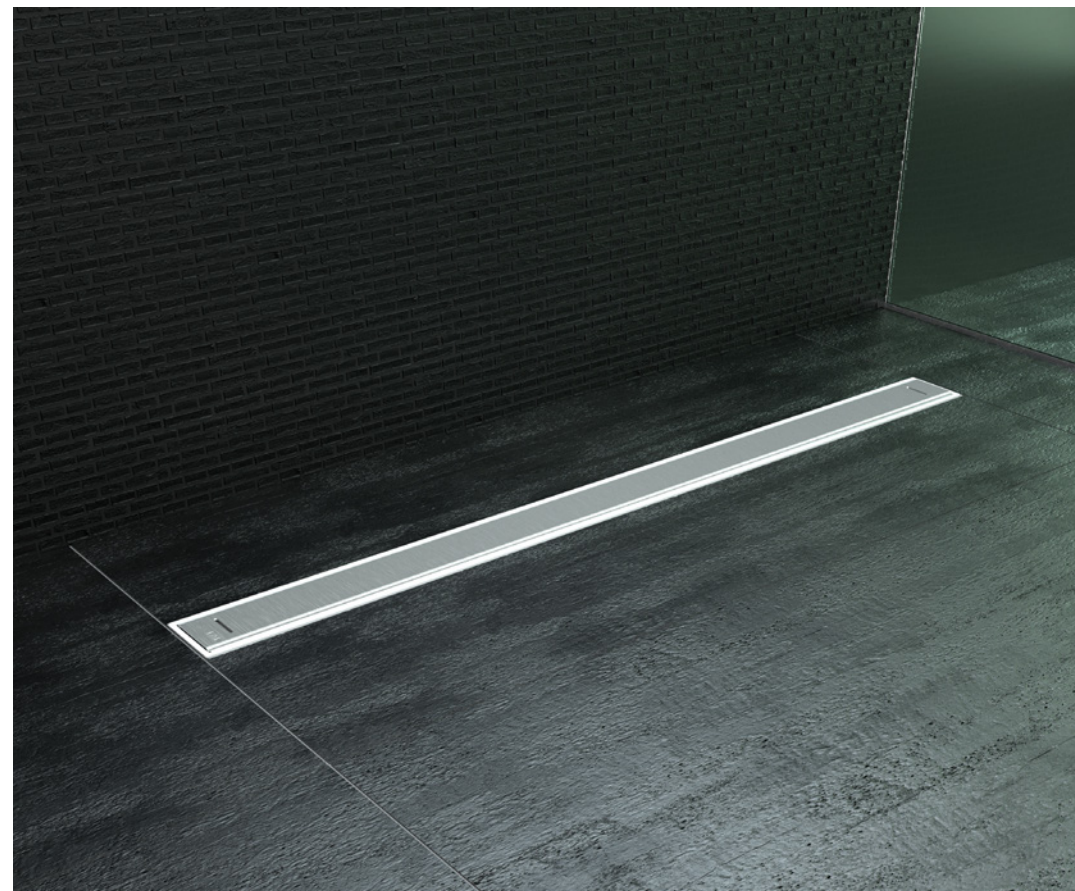

NOUVEAUTÉ! CANIVEAUX DE DOUCHE

SOPAL
La Force de la Qualité

TUNISIE / SIÈGE SOCIAL:
Route de Gabès km 1,5 - 3003 Sfax
Tél.: +216 74 46 89 00
N° SAV : +216 97 70 00 00
E-mail : ventes@sopal.com

MAROC / SOPAMAR:
Complexe immobilier DALI, Zone
industrielle LISASSFA Km9, Route
el Jadida, 1077 Casablanca, Maroc
Tél.: +212 522 69 10 23
E-mail : maroc@sopal.com

CÔTE D'IVOIRE / SOPAL AFRIQUE:
Cocody - 2 Plateaux Vallon, Rue
des jardins, centre Commercial LOUIS
PANIS, Local B 05, BP 428 ABIDJAN
Tél.: +225 22 41 82 13
Mob.: +225 49 00 03 69
E-mail : ci@sopal.com

SOPAL (Page officielle)

sopa_official

SOPAL Tunisie

SOPAL Tunisie

www.sopal.com

www.sopal.com

SOPAL