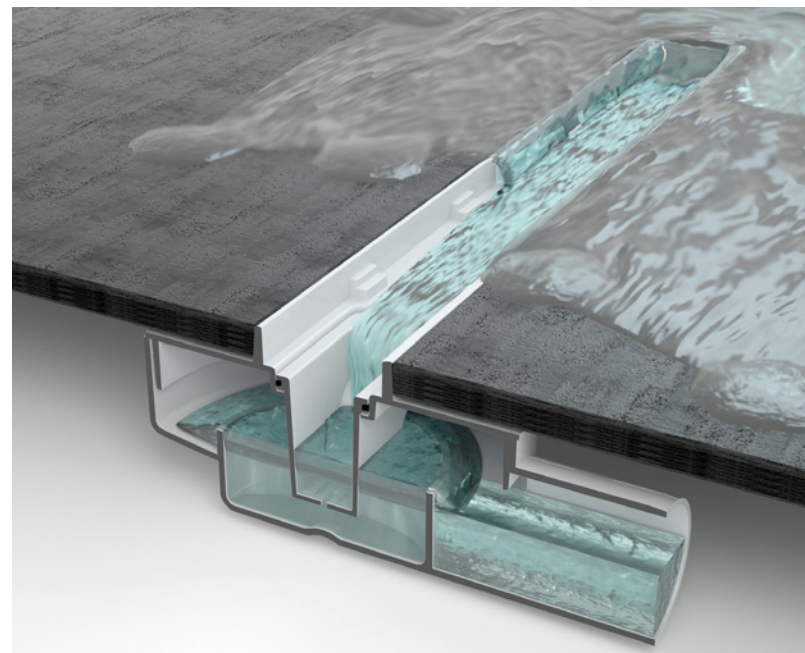

Grille en inox satinée 316 L

En complément de sa gamme de cabines de douches, SOPAL se met au diapason des dernières tendances et développe pour votre confort les caniveaux de douches à l'italienne.

Une solution idéale pour des cabines de douche modernes et une technologie au point pour des siphons de grande capacité, discrets, élégants et faciles à monter.

Un large choix de modèles et de dimensions saura répondre à toutes vos attentes.

3 FORMATS

Modèle Medjerda
modèle 2 en 1

Modèle Mellégue

Modèle Sejnène

MODÈLE 2 EN 1

MODÈLE MEDJERDA

- **Fonction 1 :** grille inox plate tendance

- **Fonction 2 :** à carreler, se marie avec votre revêtement de douche

AVANTAGES

- **Evacuation fluide de l'eau**

- **Débit d'évacuation de l'eau ultra rapide :**

- Pente à l'intérieur du corps du caniveau pour un écoulement d'eau fluide.