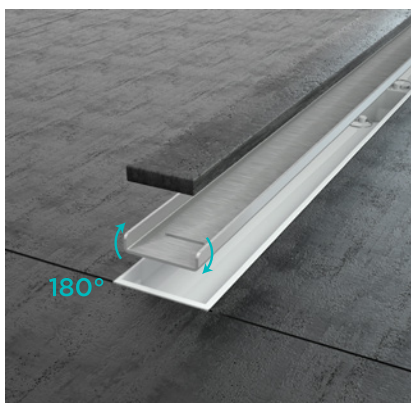

Un large choix de modèles et de dimensions saura répondre à toutes vos attentes.

3 FORMATS

Modèle Medjerda
modèle 2 en 1

Modèle Mellégue

Modèle Sejnène

MODÈLE 2 EN 1

MODÈLE MEDJERDA

- **Fonction 1 :** grille inox plate tendance

- **Fonction 2 :** à carreler, se marie avec votre revêtement de douche

AVANTAGES

- **Evacuation fluide de l'eau**

- **Débit d'évacuation de l'eau ultra rapide :**

- Pente à l'intérieur du corps du caniveau pour un écoulement d'eau fluide.