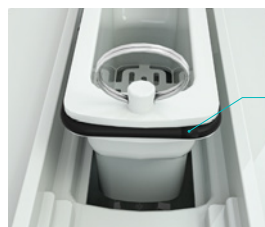

- **Fonction 2 :** à carreler, se marie avec votre revêtement de douche

AVANTAGES

- **Evacuation fluide de l'eau**

- **Débit d'évacuation de l'eau ultra rapide :**

- Pente à l'intérieur du corps du caniveau pour un écoulement d'eau fluide.

- Sortie d'évacuation Ø50

• Anti-odeur et anti-insecte :

- Anti-odeur : avec la garde d'eau et joint torique

Garde d'eau

Joint torique

- Anti-insecte : entonnoir avec un filtre pour empêcher le passage des insectes et déchets.

• Hygiène et facilité d'entretien :

Nettoyage facile par accès direct au siphon

- Peigne de levage de la grille inox qui sert aussi pour le nettoyage du filtre et de l'intérieur du corps du caniveau.

Peigne de levage